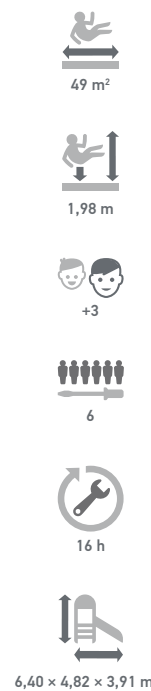

VĚŽ S TOBOGÁNEM RAKETA 11788

ROCKET TUBE SLIDE 11788
RAKETE RÖHRENRUSTCHE 11788
EAN: 8595655811788