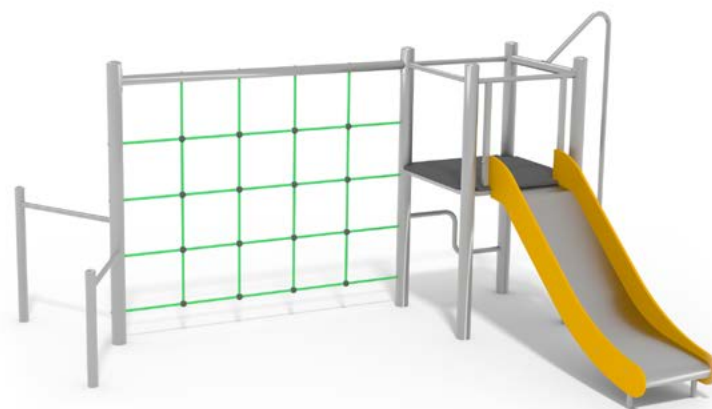

HERNÍ SESTAVA 11320

HERNÍ SESTAVA 11740

PLAYSET 11740
SPIELANLAGE 11740
EAN 8595655811740

HERNÍ SESTAVA 11740

HERNÍ SESTAVA 11337

PLAYSET 11337
SPIELANLAGE 11337
EAN: 8595655811337

- 29 m²
- 1.7 m
- +3
- 2
- 6 h
- 3,18 x 2,01 x 3,75 m