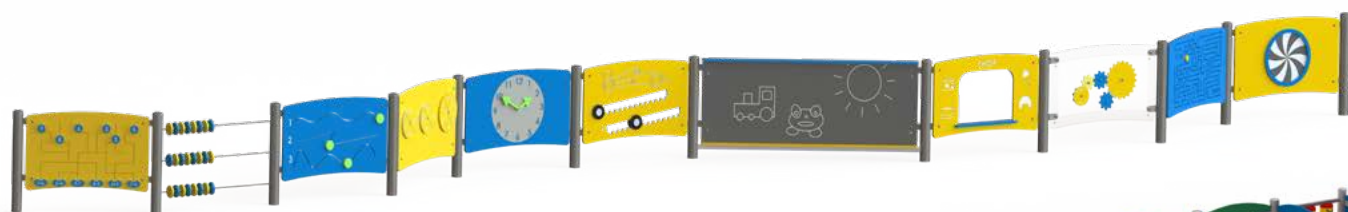

INTERAKTIVNÍ STĚNA 21176

INTERACTIVE PANEL 21176
INTERAKTIVE BARRIERE 21176
EAN 8595655821176

- 50 m²
- 0 m
- +2
- 2
- 6 h
- 1,1 × 0,8 × 13,35 m