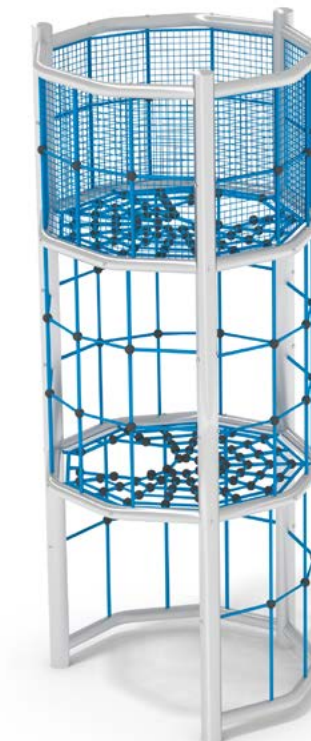

PROLÉZAČKA PAVOUK 16004

SPIDER 16004
KLETTERGERÜST SPINNE 16004
EAN: 8595655816004

- 59 m²
- 2 m
- +3
- 2
- 8 h
- 5,50 × 2,14 × 4,70 m

- 41 m²
- 2,5 m
- +3
- 4
- 4 h
- 3,80 × 2,45 × 3,10 m

HEXAGON 16011

HEXAGON 16011
KLETTERGERÜST HEXAGON 16011
EAN: 8595655816011

- 34 m²
- 2 m
- +3
- 2
- 8 h
- 3,58 × 2,11 × 2,45 m

- 31,2 m²
- 3 m
- +3
- 3
- 1 h
- 1,30 × 3,00 × 1,30 m

CLIMBING TOWER CITY 16042
KLETTERTURM CITY 16042
EAN: 8595655816042

PROLÉZAČKA CITY DOMEK 16035

CLIMBING FRAME CITY 16035
KLETTER-SPIELANLAGE CITY HAUS 16035
EAN: 8595655816035

VĚŽ CITY 16042