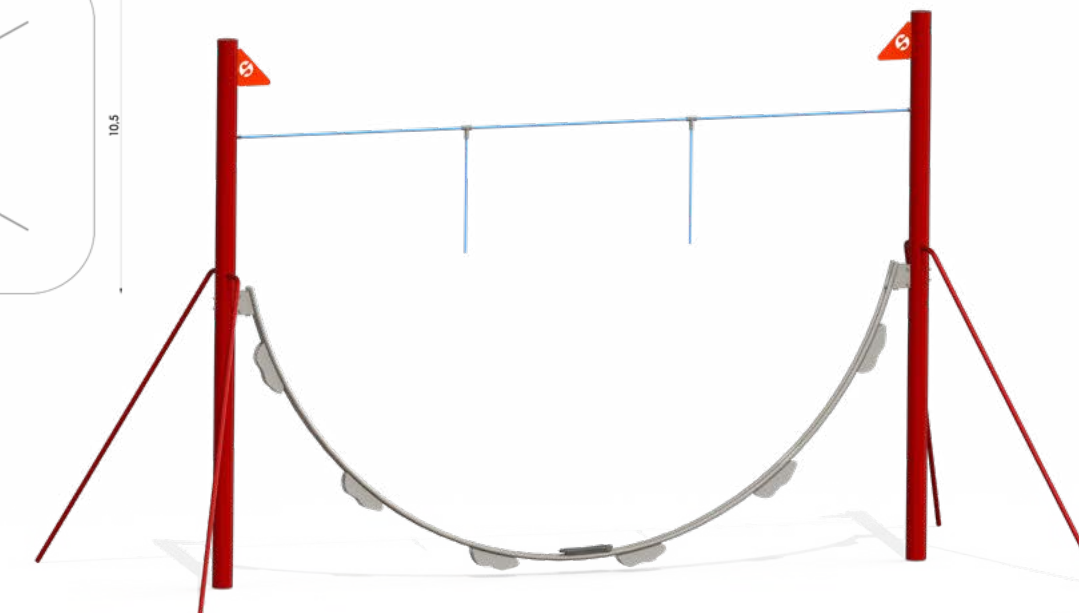

SKATEBOARD 19241