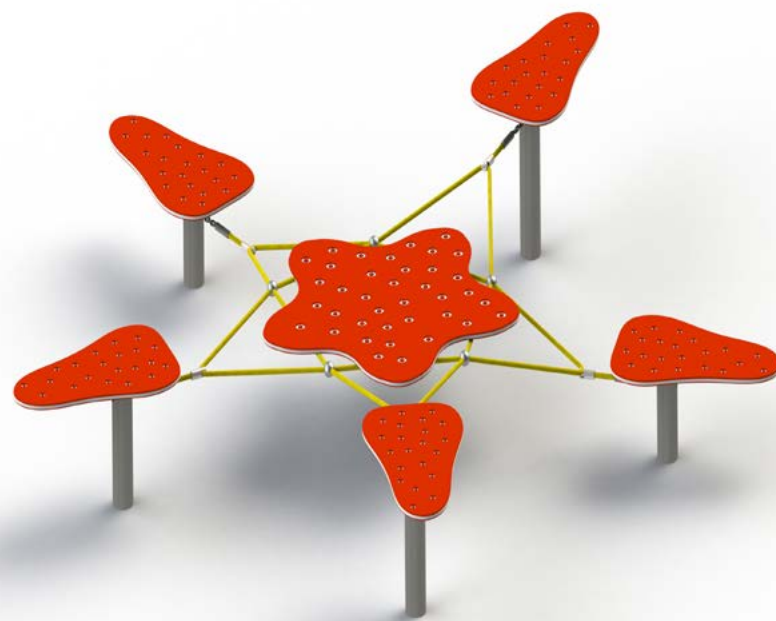

- 40 m²
- 1,9 m
- +3
- 4
- 8 h
- 4,09 x 1,9 x 3,5 m

PROLÉZEČKA STAR 16578

STAR 16578
STERN 16578
EAN 8595655816578

- 33 m²
- 0,5 m
- +3
- 2
- 6 h
- 3,5 x 0,5 x 3,5 m

VULKÁN 16653

VOLCANO 16653
VULKAN 16653
EAN 8595655816653