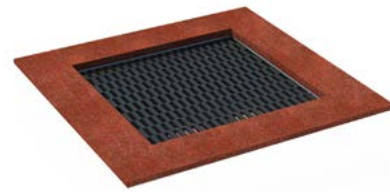

TRAMPOLÍNA MEDIUM 100S 21329

TRAMPOLINE MEDIUM 100S 21329
TRAMPOLIN MEDIUM 100S 21329

EAN 8595655821329

rozměr zařízení/ device size/ Trampolingröße: 155 X 155 cm
skákací plocha/ jumping area/Sprungfläche: 105 X 105 cm