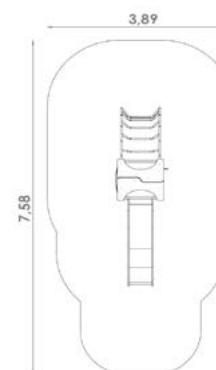

HERNÍ SESTAVA SE SKLUZAVKOU 11054

PLAYSET WITH SLIDE 11054
SPIELHAUS MIT RUTSCHBAHN 11054
EAN: 8595655811054

- 55 m²
- 1,99 m
- +3
- 4
- 4 h
- 4,92 × 3,22 × 6,25 m

- 33,5 m²
- 1,44 m
- +3
- 4
- 8 h
- 4,09 × 3,22 × 3,35 m