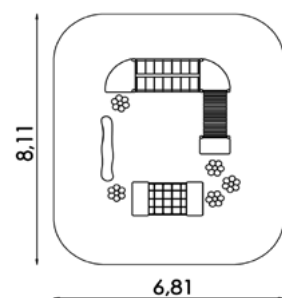

SESTAVA BONGOO 18015

PLAYSET BONGOO 18015
SPIELANLAGE BONGOO 18015
EAN: 8595655818015