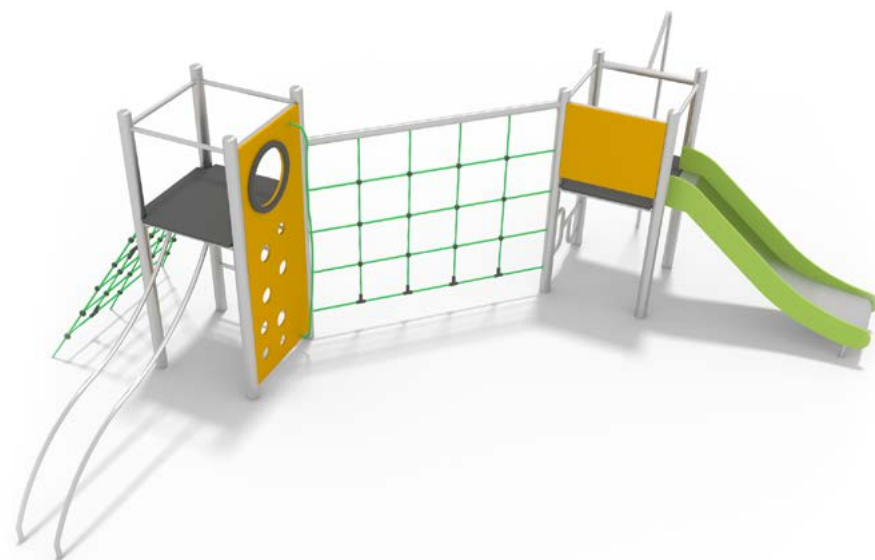

- 43 m²
- 2 m
- +3
- 3
- 3 h
- 5,82 x 2,05 x 4,88 m

PLAYSET 11627
SPIELANLAGE 11627
EAN 8595655811627

HERNÍ SESTAVA 11627

HERNÍ SESTAVA 11481

PLAYSET 11481
SPIELANLAGE 11481
EAN: 8595655811481

- 41,5 m²
- 1.63 m
- +3
- 3
- 4 h
- 6,69 x 2,05 x 3,23 m