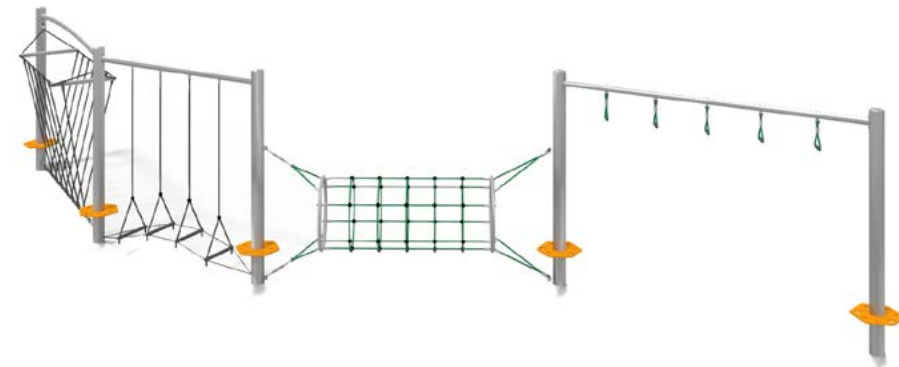

1,9 m

+3

3

8 h

10,80 × 2,02 × 1,91 m

CLIMBING FRAME 16288
KLETTERGERÜST 16288
EAN: 8595655816288

PROLÉZAČKA 16288

PROLÉZAČKA FOREST 16127