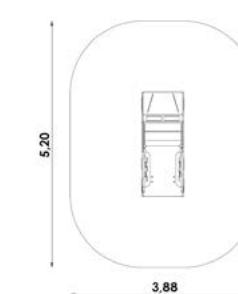

TIRÁK 15151

TIR 15151
TIR 15151

EAN: 8595655815151