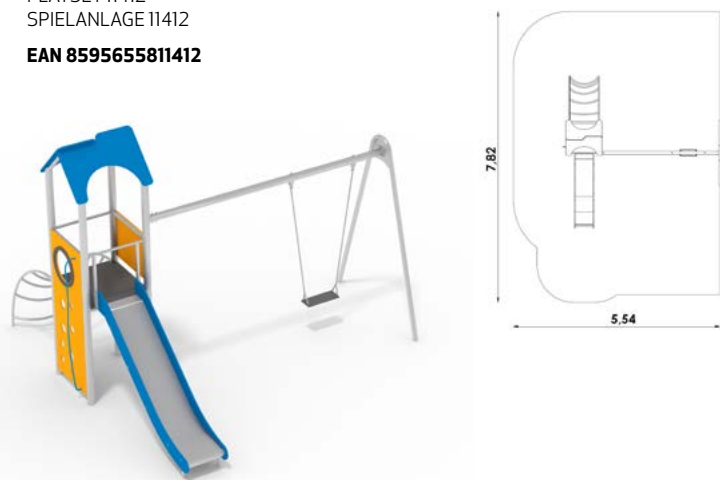

- 33.5 m²
- 1 m
- +2
- 3
- 4 h
- 3,53 × 2,92 × 2,53 m

PLAYSET WITH TRANSPARENT TUNNEL 11139
SPIELANLAGE MIT TRANSPARENT TUNNEL 11139
EAN: 8595655811139

HERNÍ SESTAVA S PRŮLEZEM 11139

HERNÍ SESTAVA 11412

PLAYSET 11412
SPIELANLAGE 11412
EAN 8595655811412