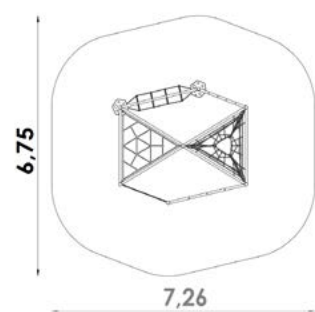

PROLÉZAČKA IGLOO 16158

PROLÉZAČKA PAVOUK 16004

SPIDER 16004
KLETTERGERÜST SPINNE 16004
EAN: 8595655816004

- 59 m²
- 2 m
- +3
- 2
- 8 h
- 5,50 × 2,14 × 4,70 m

- 41 m²
- 2,5 m
- +3
- 4
- 4 h
- 3,80 × 2,45 × 3,10 m