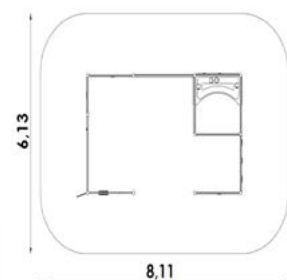

LETIŠTĚ 19005

AIRPORT 19005
FLUGHAFEN 19005
EAN 8595655819005

- 48 m²
- 0.91 m
- +3
- 3
- 8 h
- 5,41 × 1,82 × 3,16 m

- 17.5 m²
- 0,55 m
- +2
- 2
- 2 h
- 1,56 × 0,55 × 1,28 m

PICNIC SET 20209
PICKNICK SET 20209
EAN: 8595655820209