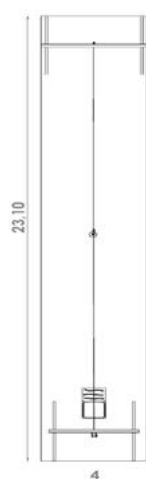

- 16,3 m²
- 2 m
- +3
- 2
- 2 h
- 1,49 x 2,12 x 0,12 m

- 17 m²
- 1,5 m
- +3
- 2
- 1 h
- 3,09 x 1,62 x 0,09 m

HORIZONTAL BARS TRE 16103
TURN - RECK TRE 16103
EAN: 8595655816103

HRAZDA TRE 16103

LANOVÁ DRÁHA NA DĚTSKÉ HŘIŠTĚ 21008

CABLE WAY 21008
KINDER SEILBAHN 21008
EAN: 8595655821008

- 92,4 m²
- 1 m
- +3
- 4
- 6 h
- 23,10 x 3,50 x 4,00 m

- 14 m²
- 1,5 m
- +3
- 2
- 1 h
- 2,10 x 1,60 x 0,10 m

HORIZONTAL BARS DUO 18060
DOPPEL-TURN - RECK DUO 18060
EAN: 8595655818060