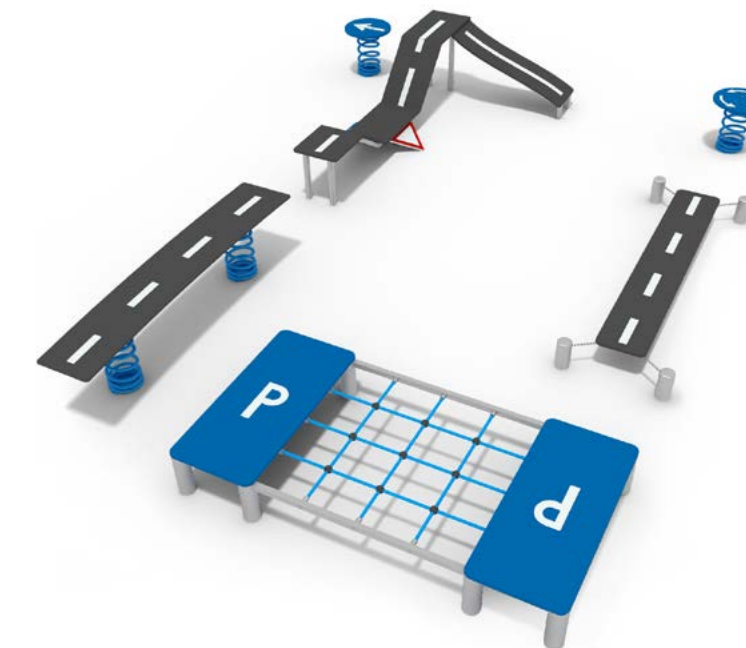

DOPRAVNÍ HŘIŠTĚ 16165

CHILDREN'S TRAFFIC PLAY AREA 16165
VERKEHRÜBUNGSPLATZ 16165
EAN: 8595655816165