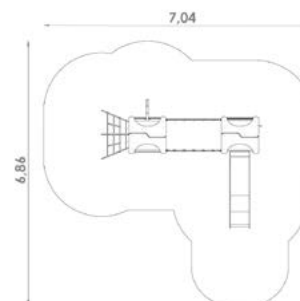

PLAYSET DUO 11061
SPIELANLAGE DUO 11061
EAN: 8595655811061