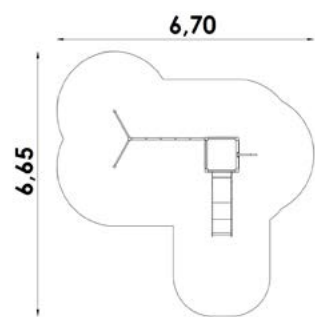

HERNÍ SESTAVA 11320

HERNÍ SESTAVA 11740

PLAYSET 11740
SPIELANLAGE 11740
EAN 8595655811740

HERNÍ SESTAVA 11740

HERNÍ SESTAVA 11337

PLAYSET 11337
SPIELANLAGE 11337
EAN: 8595655811337

- 29 m²
- 1.7 m
- +3
- 2
- 6 h
- 3,18 x 2,01 x 3,75 m