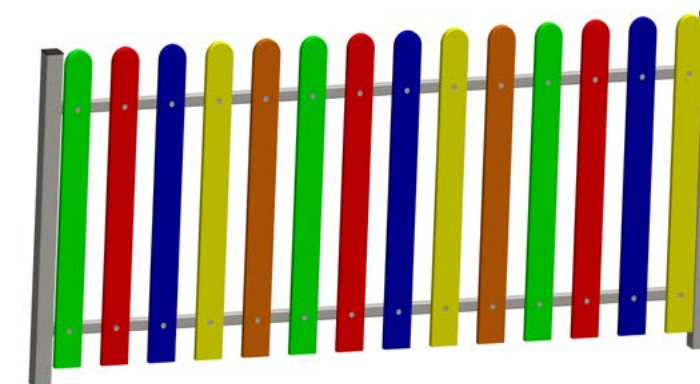

LAVIČKA WOOD 20056

BENCH WOOD 20056
BANK WOOD 20056
EAN 8595655820056

LAVIČKA PRO TEENEGERY 20483

JOUTH BENCH 20483
JUGENDBANK 20483
EAN 8595655820483

PLOT 20490

FENCE 20490
ZAUN 20490
EAN 8595655820490

ODPADKOVÝ KOŠ 30 L 20131