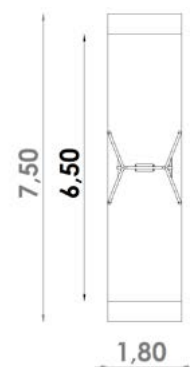

- 22 m²
- 1,3 m
- +3
- 2
- 2 h
- 2,90 x 2,12 x 1,80 m

SWING DUO 13010
DOPPELSCHAUKEL DUO 13010
EAN: 8595655813010

HOUPAČKA DUO 13010

HOUPAČKA UNO 13003

SWING UNO 13003
SCHAUKEL UNO 13003
EAN: 8595655813003