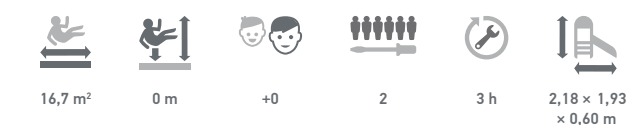

VENKOVNÍ KRESLÍCÍ TABULE 20070

OUTDOOR CHALKBOARD 20070
KREIDETAFEL FÜR DRAUSSEN 20070

EAN 8595655820070