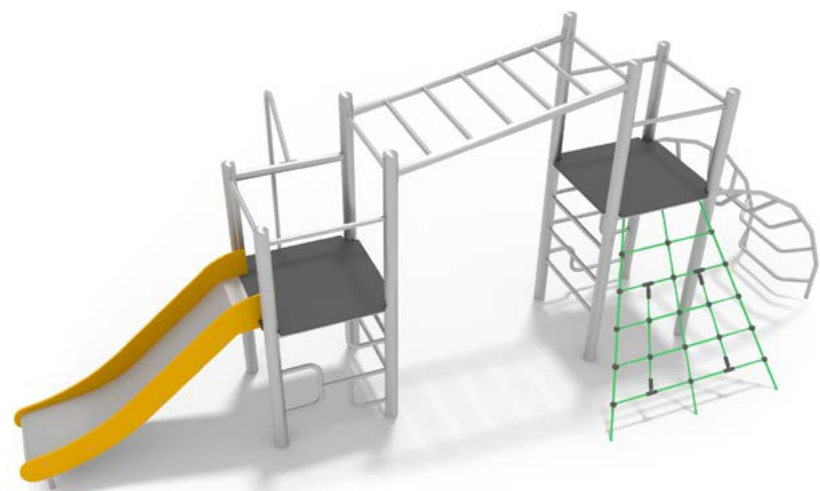

- 34,4 m²
- 1,99 m
- +3
- 3
- 3 h
- 3,68 x 2,31 x 3,33 m

PLAYSET 11382
SPIELANLAGE 11382
EAN 8595655811382

HERNÍ SESTAVA 11382

HERNÍ SESTAVA 11597

PLAYSET 11597
SPIELANLAGE 11597
EAN: 8595655811337

- 40.3 m²
- 2,29 m
- +3
- 3
- 2 h
- 6,09 × 2,42 × 2,09 m