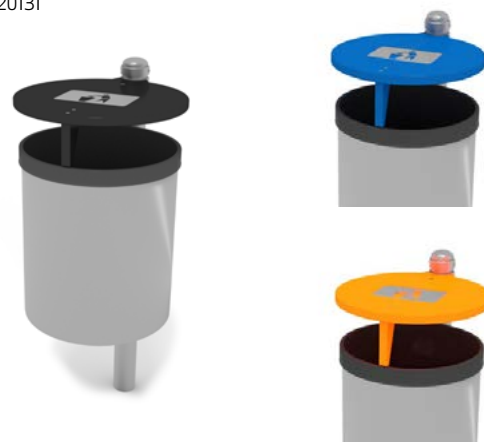

ODPADKOVÝ KOŠ 30 L 20131

TRASH CAN 30 L 20131
ABFALLBEHÄLTER 30L 20131
EAN 8595655820131