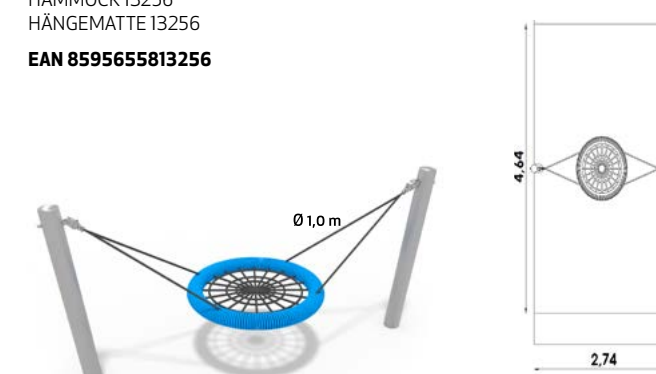

VAHADLOVÁ HOUPAČKA DUO 13171/13324

SEE-SAW SWING 13171/13324
WIPPE 13171/13324
EAN: 8595655813171/13324

HOUPAČKA HNÍZDO 13218

NEST SWING 13218
SCHAUKELNEST 13218
EAN: 8595655813218

HAMAKA 13256

HAMMOCK 13256
HÄNGEMATTE 13256
EAN 8595655813256