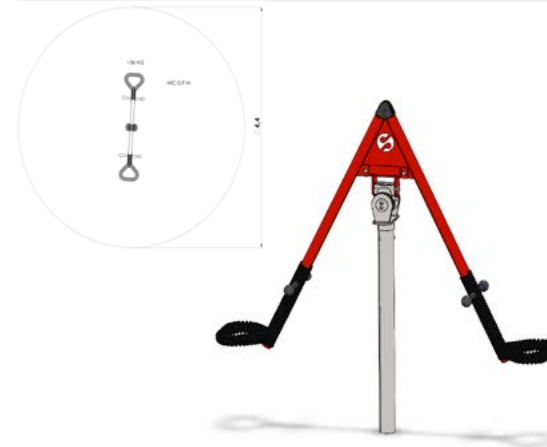

ROTUJÍCÍ HOUPAČKA MINI 13331

ROTATING SEE-SAW 13331
DREHWIPPE 13331
EAN: 8595655813331