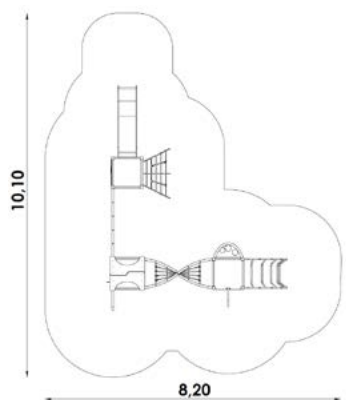

HERNÍ SESTAVA 11603

PLAYSET 11603
SPIELANLAGE 11603
EAN: 8595655811603