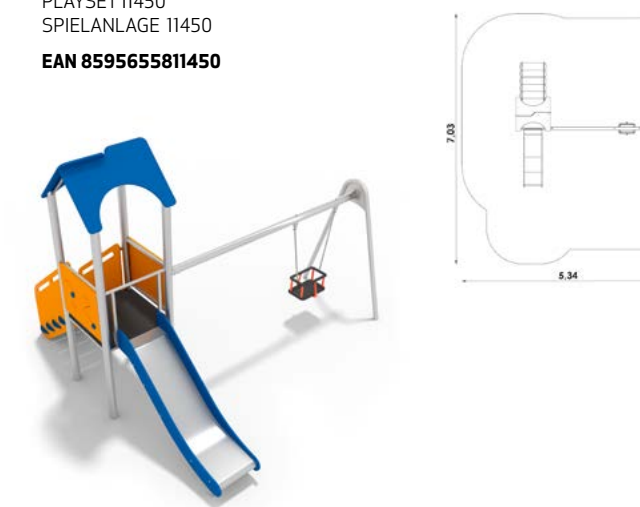

HERNÍ SESTAVA 11450

PLAYSET 11450
SPIELANLAGE 11450
EAN 8595655811450