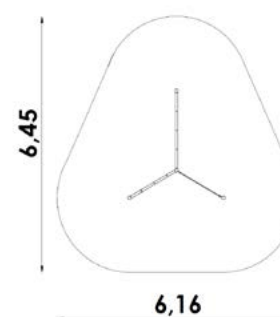

LEZECKÁ STĚNA TRE 16073