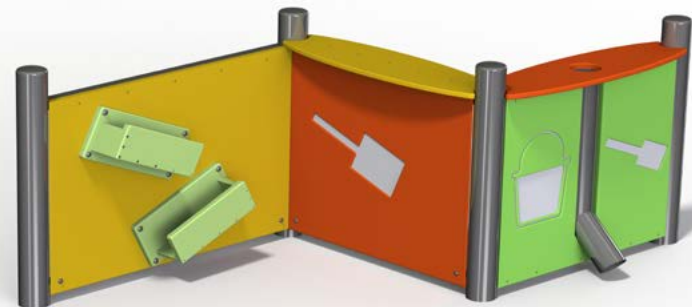

SAND GAME 19111
SANDSPIELE 19111
EAN 8595655819111

- 14 m²
- 0,7 m
- +3
- 3
- 3 h
- 2 x 0,7 x 1 m

- 8,7 m²
- 0 m
- +2
- 2
- 2 h
- 0,8 x 1,3 x 0,2 m

SCALES 19142
WAAGE 19142
EAN: 8595655819142

VÁHY 19142

HRY S PÍSKEM 19135