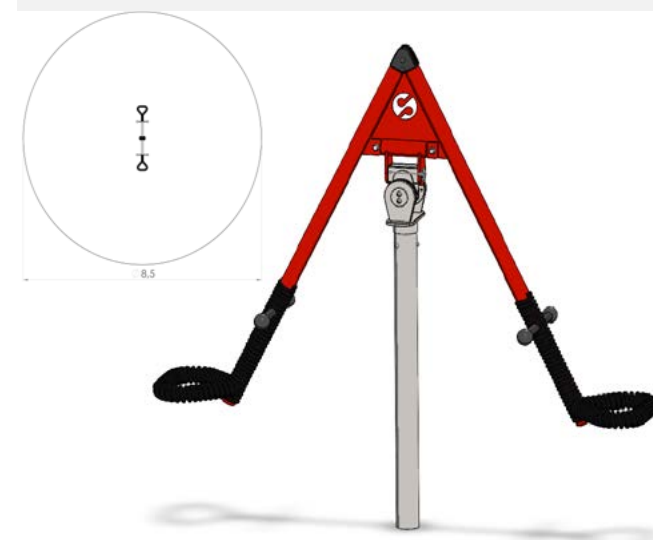

ROTUJÍCÍ HOUPAČKA 13348

ROTATING SEE-SAW 13348
DREHWIPPE 13348
EAN: 8595655813348