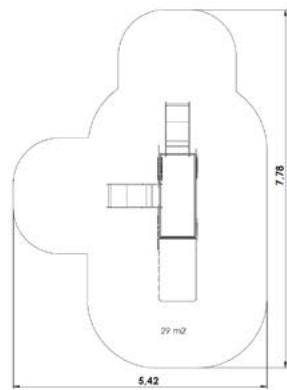

- 29 m²
- 0,6 m²
- +2
- 4
- 2 h
- 1,94 x 1,88 x 4,37 m

DĚTSKÝ DOMEČEK OBCHOD 12006

PLAYHOUSE SHOP 12006
SPIELHAUS MINI-LADEN 12006
EAN: 8595655812006

13 m²

0,54 m

+2

2

1 h