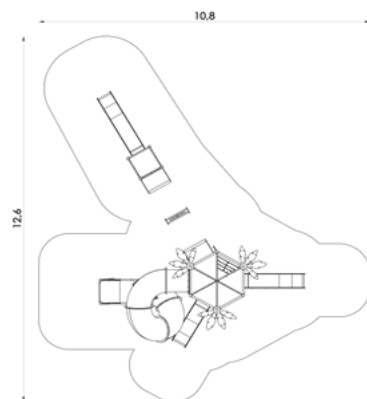

TOBOGÁN DŽUNGLE 11771

JUNGLE TUBE SLIDE 11771
TSCHUNDEL RÖHRENRUSTCHE 11771
EAN: 8595655811771