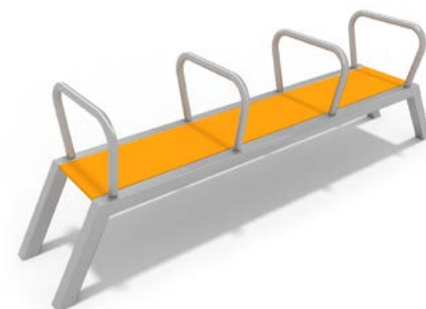

STREET WORKOUT 22074

STREET WORKOUT 22074
STREET WORKOUT 22074
EAN 8595655822074

- 16.6 m²
- 0,71 m
- 2
- 0 h
- 0,50 x 0,71 x 2,27 m