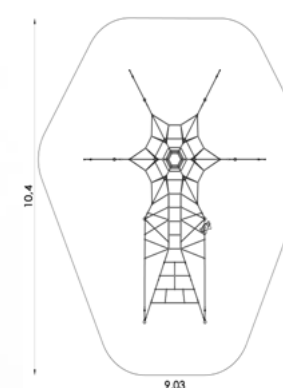

PROLÉZAČKA 16639

CLIMBING FRAME 16639
KLETTERGERÜST 16639
EAN 8595655816639

- 70 m²
- 1,4 m
- +3
- 4
- 4 h
- 7,35 x 1,4 x 6 m