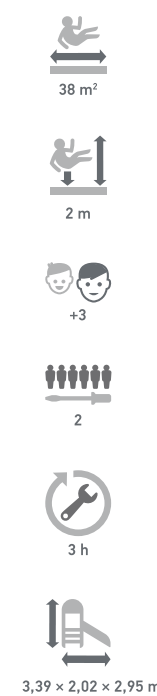

PROLÉZAČKA WINGS 16141

CLIMBING FRAME IGLOO 16158
KLETTERGERÜST IGLOO 16158
EAN: 8595655816158

PROLÉZAČKA IGLOO 16158