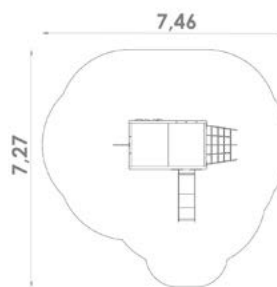

PROLÉZAČKA CITY DOMEK 16035

CLIMBING FRAME CITY 16035
KLETTER-SPIELANLAGE CITY HAUS 16035
EAN: 8595655816035