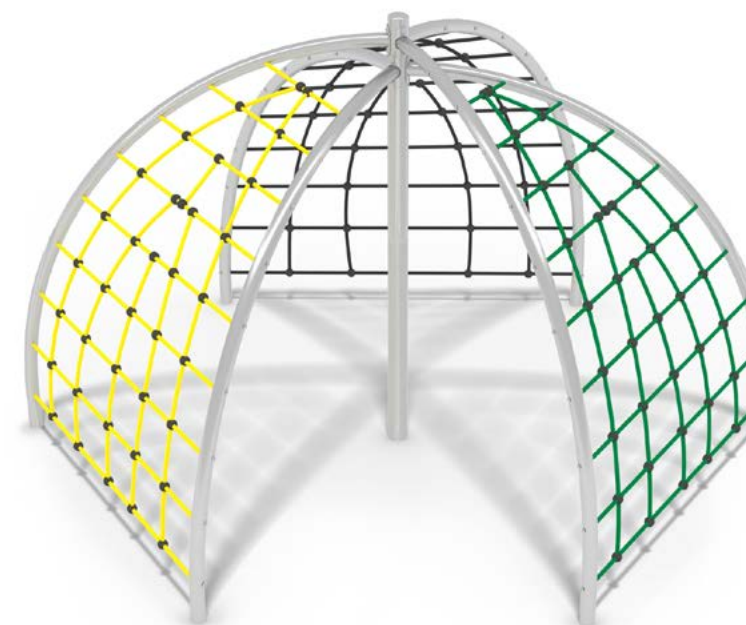

PROLÉZAČKA IGLOO 16158

PROLÉZAČKA PAVOUK 16004

SPIDER 16004
KLETTERGERÜST SPINNE 16004
EAN: 8595655816004

- 59 m²
- 2 m
- +3
- 2
- 8 h
- 5,50 × 2,14 × 4,70 m

- 41 m²
- 2,5 m
- +3
- 4
- 4 h
- 3,80 × 2,45 × 3,10 m