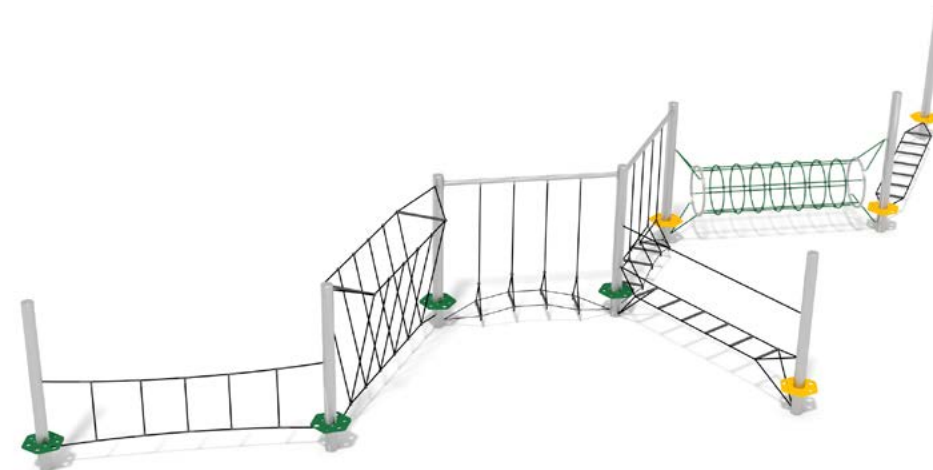

1 m

+3

3

10 h

15,13 × 2,02 × 4,07 m

CLIMBING FRAME 16226
KLETTERGERÜST 16226
EAN: 8595655816226

PROLÉZAČKA 16226

PROLÉZAČKA MULTI CLIMBING 16134