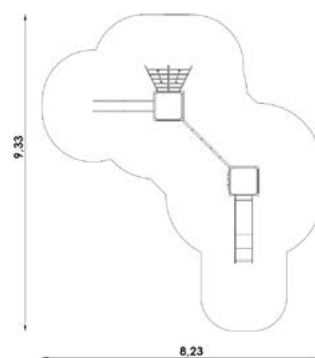

- 43 m²
- 2 m
- +3
- 3
- 3 h
- 5,82 x 2,05 x 4,88 m

PLAYSET 11627
SPIELANLAGE 11627
EAN 8595655811627

HERNÍ SESTAVA 11627

HERNÍ SESTAVA 11481

PLAYSET 11481
SPIELANLAGE 11481
EAN: 8595655811481

- 41,5 m²
- 1.63 m
- +3
- 3
- 4 h
- 6,69 x 2,05 x 3,23 m