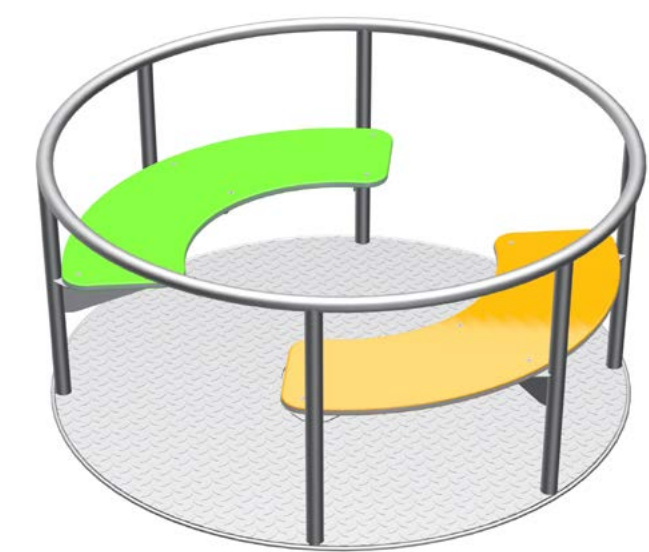

KOLOTOČ DOUBLE 14079