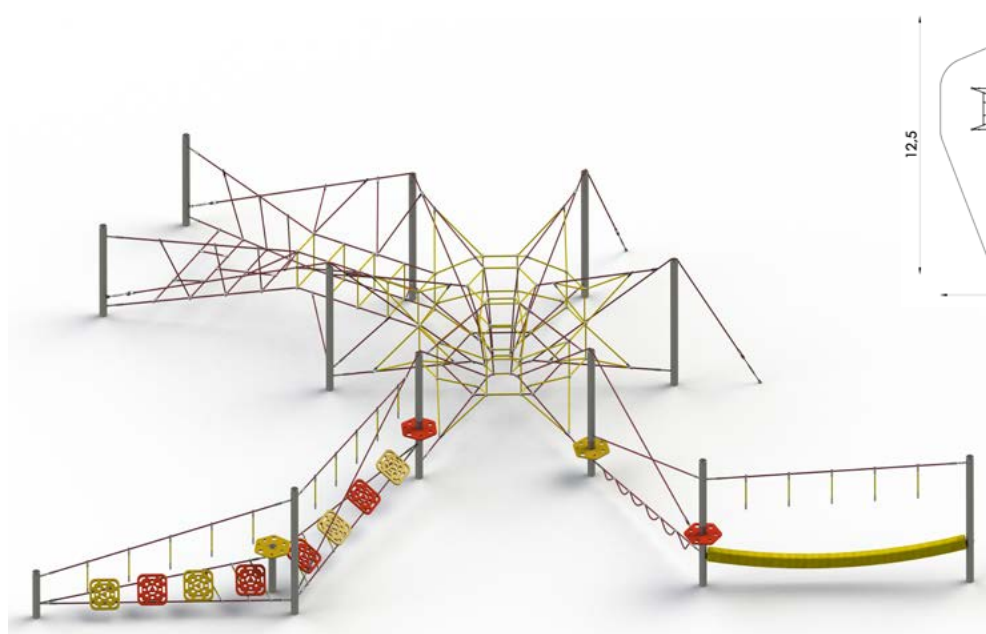

PROLÉZAČKA 16622

CLIMBING FRAME 16622
KLETTERGERÜST 16622
EAN 8595655816622

- 113 m²
- 1,4 m
- +3
- 4
- 4 h
- 9,5 x 1,4 x 11,4 m