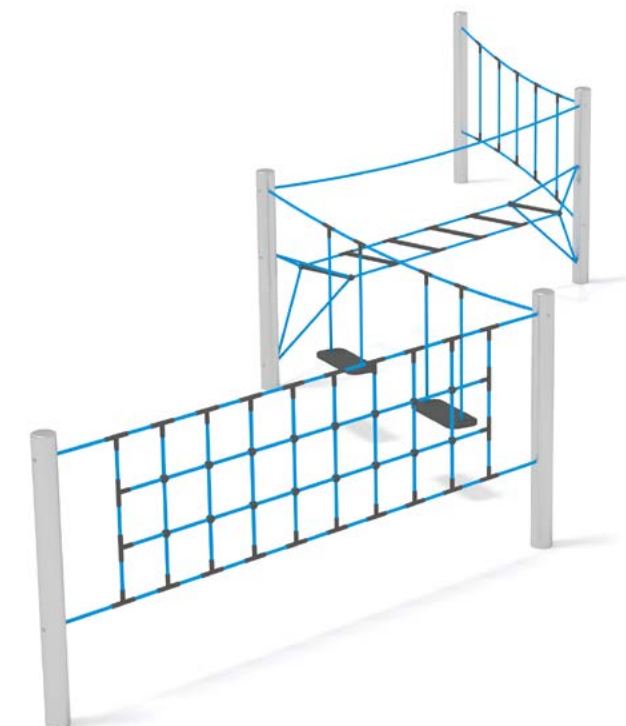

- 18,2 m²
- 1 m
- +2
- 2
- 1 h
- 1,98 × 1,06 × 1,00 m

- 51 m²
- 1 m
- +3
- 2
- 4 h
- 5,80 × 1,30 × 8,30 m

PARKOUR 18077
KLETTERKOMBINATION PARKUR 18077
EAN: 8595655818077