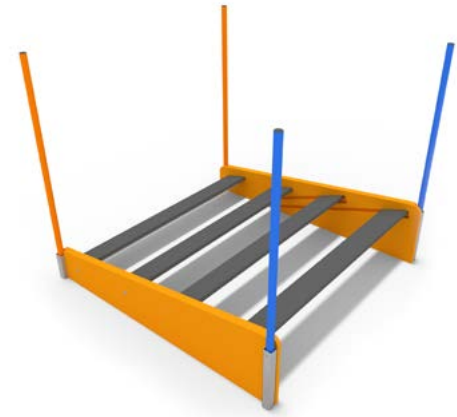

AGILITY 19043

AGILITY 19043
AGILITY 19043
EAN 8595655819043

👤👤👤👤 4
🔧 2 h
📏 0,95 x 1,70 x 4,44 m

AGILITY 19050

AGILITY 19050
AGILITY 19050
EAN 8595655819050

Icon: 2 people
Icon: 2 h
Icon: 1,32 x 1,15 x 1,35 m