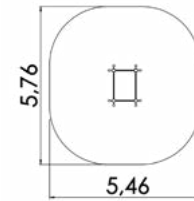

- 34 m²
- 2,33m
- 2
- 2 h
- 3,00 x 2,33 x 1,20 m

STREET WORKOUT 22029

STREET WORKOUT 22029
STREET WORKOUT 22029
EAN 8595655822029

- 27.6 m²
- 2,42 m
- 2
- 2 h
- 1,52 x 2,50 x 1,22 m

STREET WORKOUT 22012

STREET WORKOUT 22012
STREET WORKOUT 22012
EAN 8595655822012