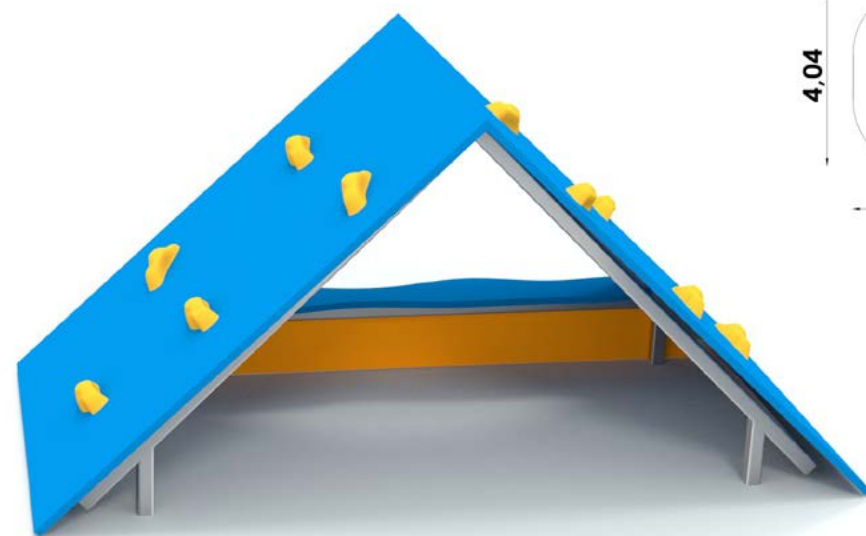

LEZECKÁ STĚNA PRO DĚTI A 18046

CLIMBING WALL FOR KIDS 18046
KLETTERWAND 18046
EAN: 8595655818046

-  18,2 m²
-  1 m
-  +2
-  2
-  1 h
-  1,98 × 1,06 × 1,00 m

-  51 m²
-  1 m
-  +3
-  2
-  4 h
-  5,80 × 1,30 × 8,30 m