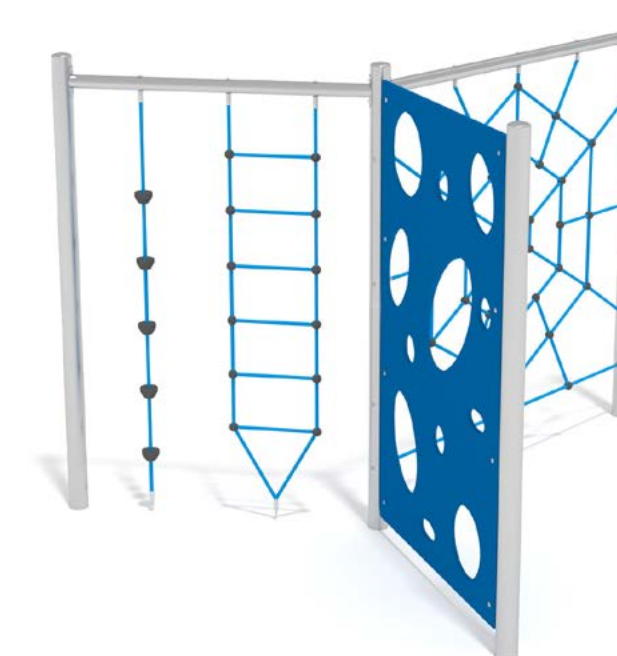

LEZECKÁ STĚNA TRE 16073