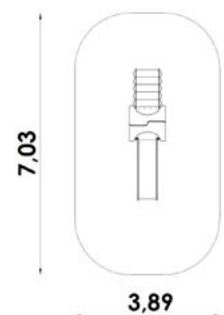

DĚTSKÝ DOMEČEK S PÍSKOVIŠTĚM 12013

PLAYHOUSE WITH SANDBOX 12013
SPIELHAUS MIT SANDKASTEN 12013
EAN: 8595655812013