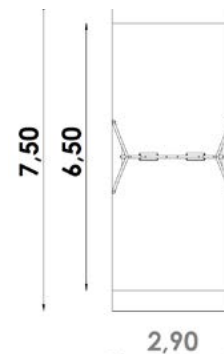

- 22 m²
- 1,3 m
- +3
- 2
- 2 h
- 2,90 x 2,12 x 1,80 m

SWING DUO 13010
DOPPELSCHAUKEL DUO 13010
EAN: 8595655813010

HOUPAČKA DUO 13010

HOUPAČKA UNO 13003

SWING UNO 13003
SCHAUKEL UNO 13003
EAN: 8595655813003