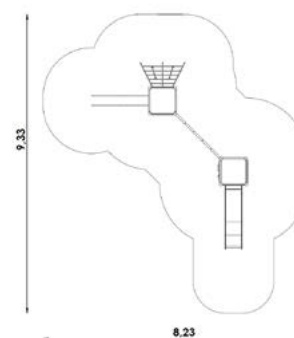

HERNÍ SESTAVA 11627