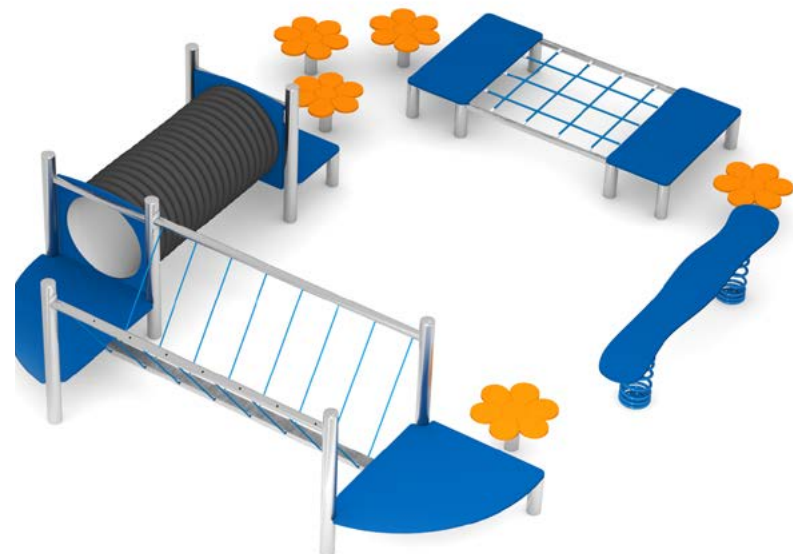

SESTAVA BONGOO 18015

PLAYSET BONGOO 18015
SPIELANLAGE BONGOO 18015
EAN: 8595655818015