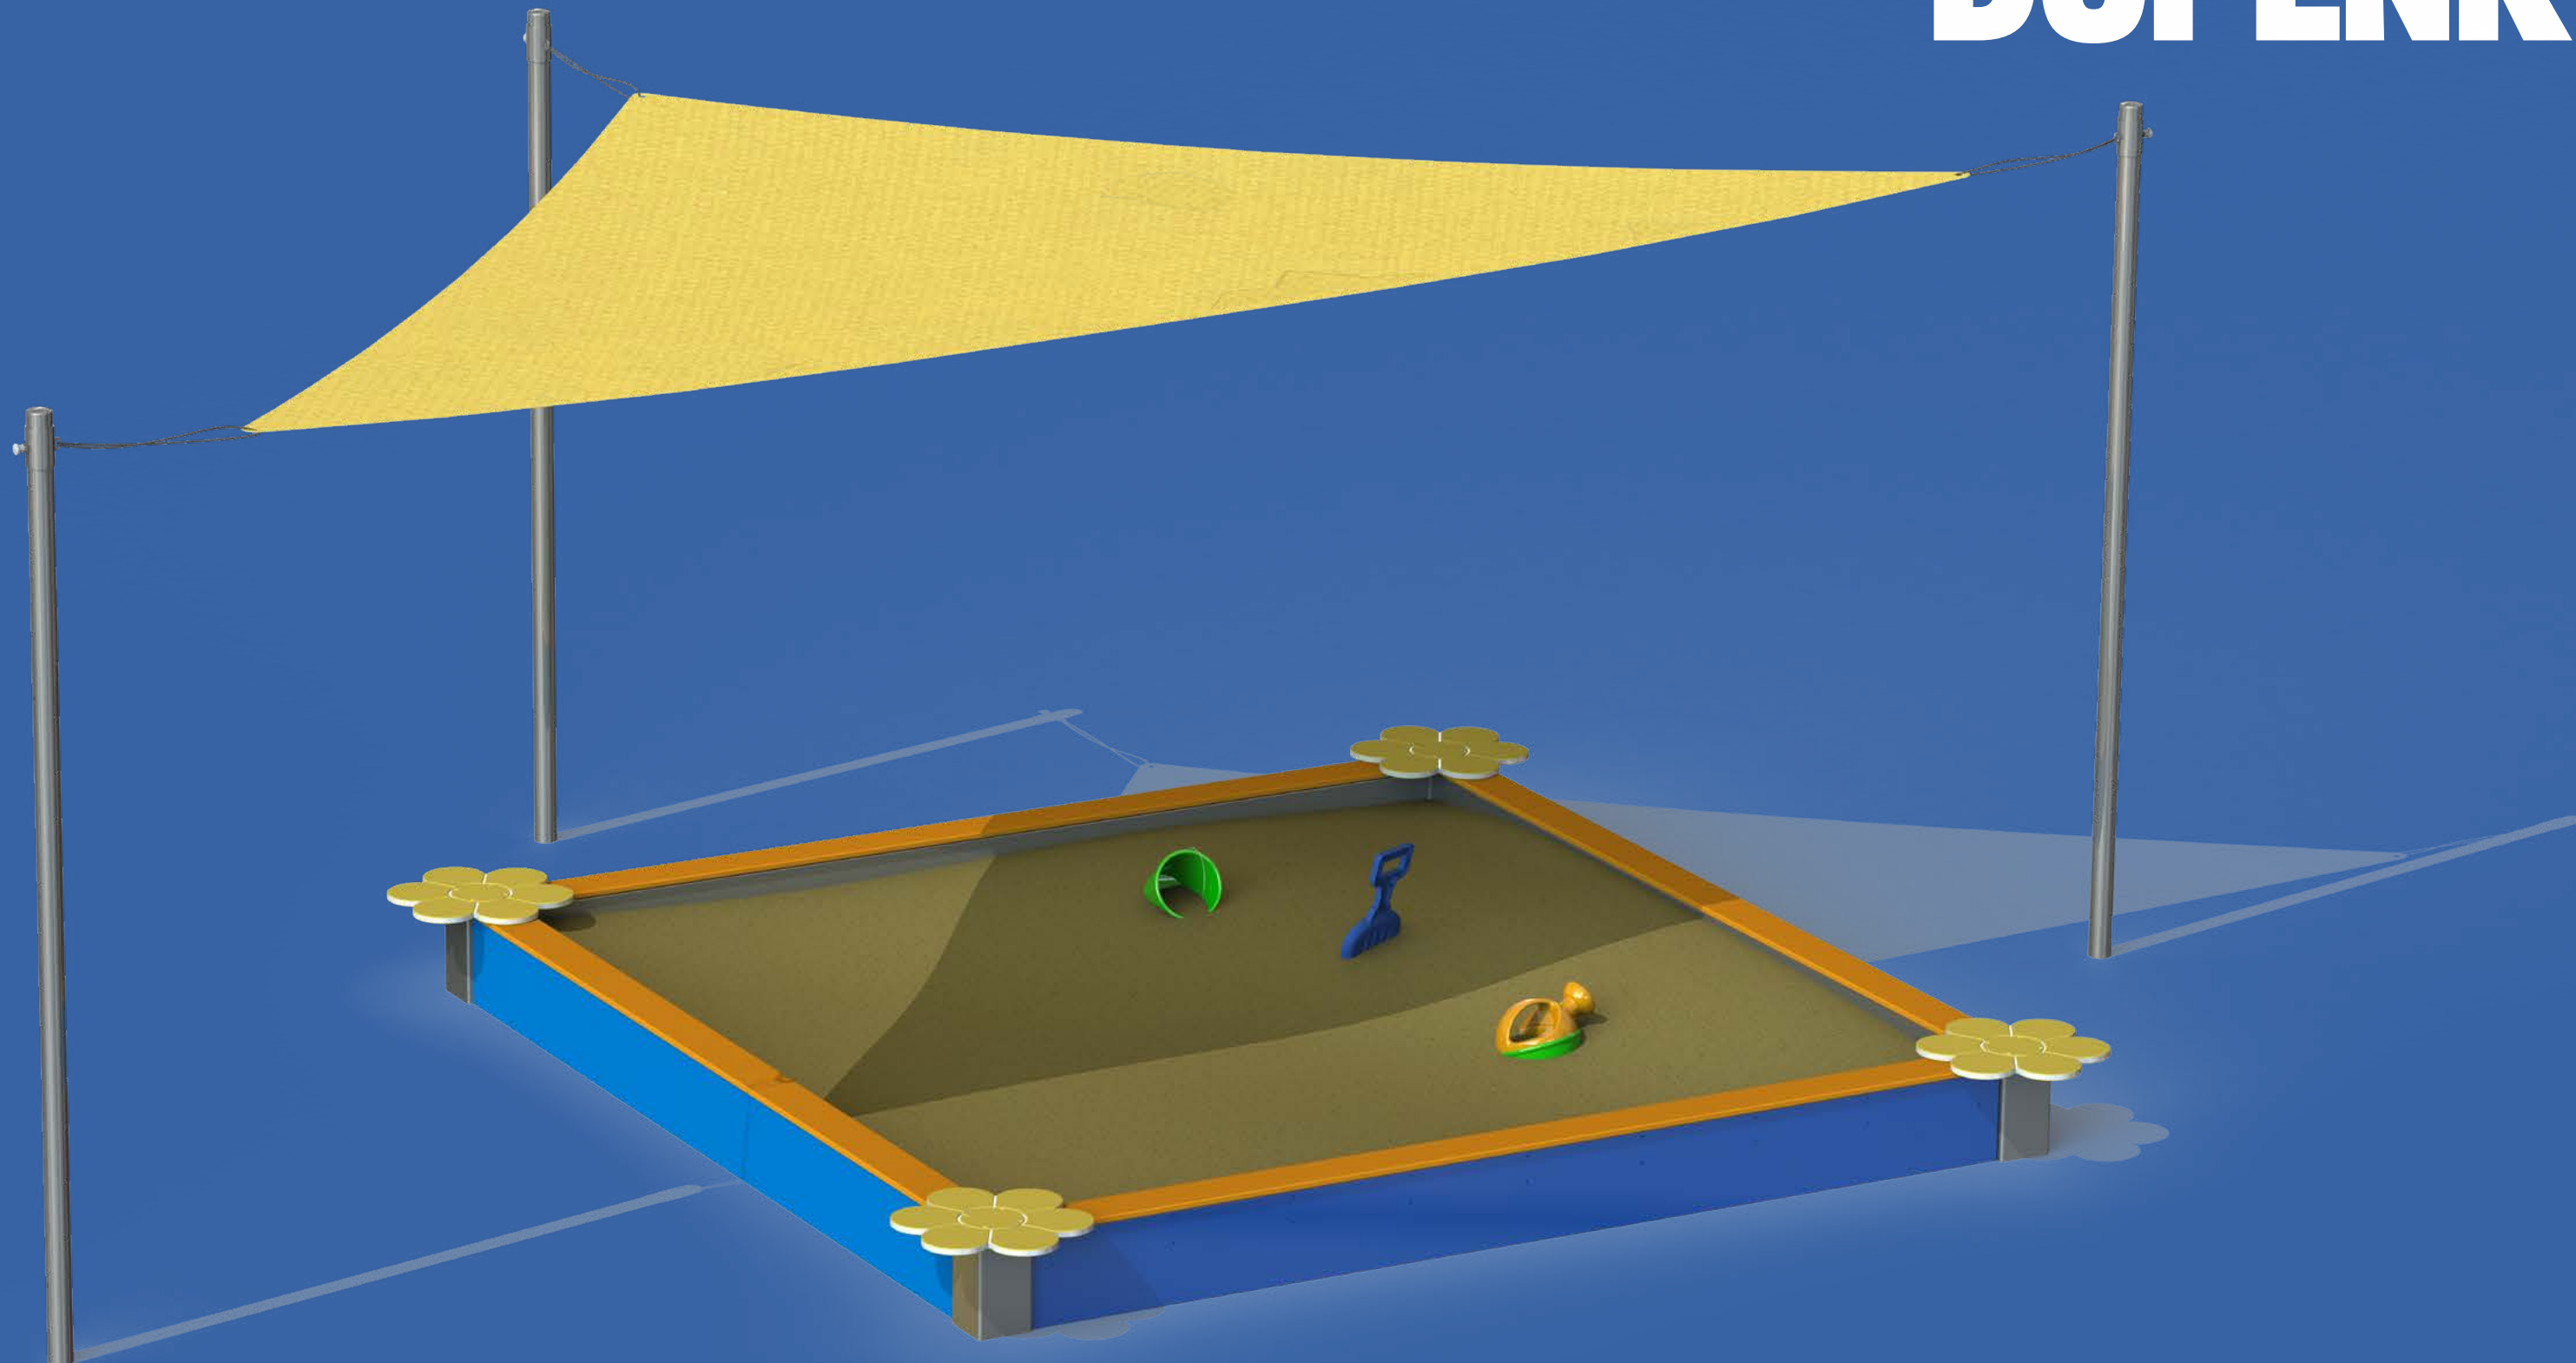

ACCESSORIES

ZUBEHÖR

DOPLŇKY