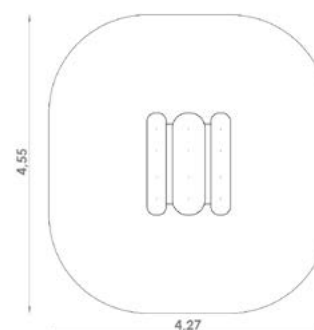

KEMPINGOVÝ SET 20209