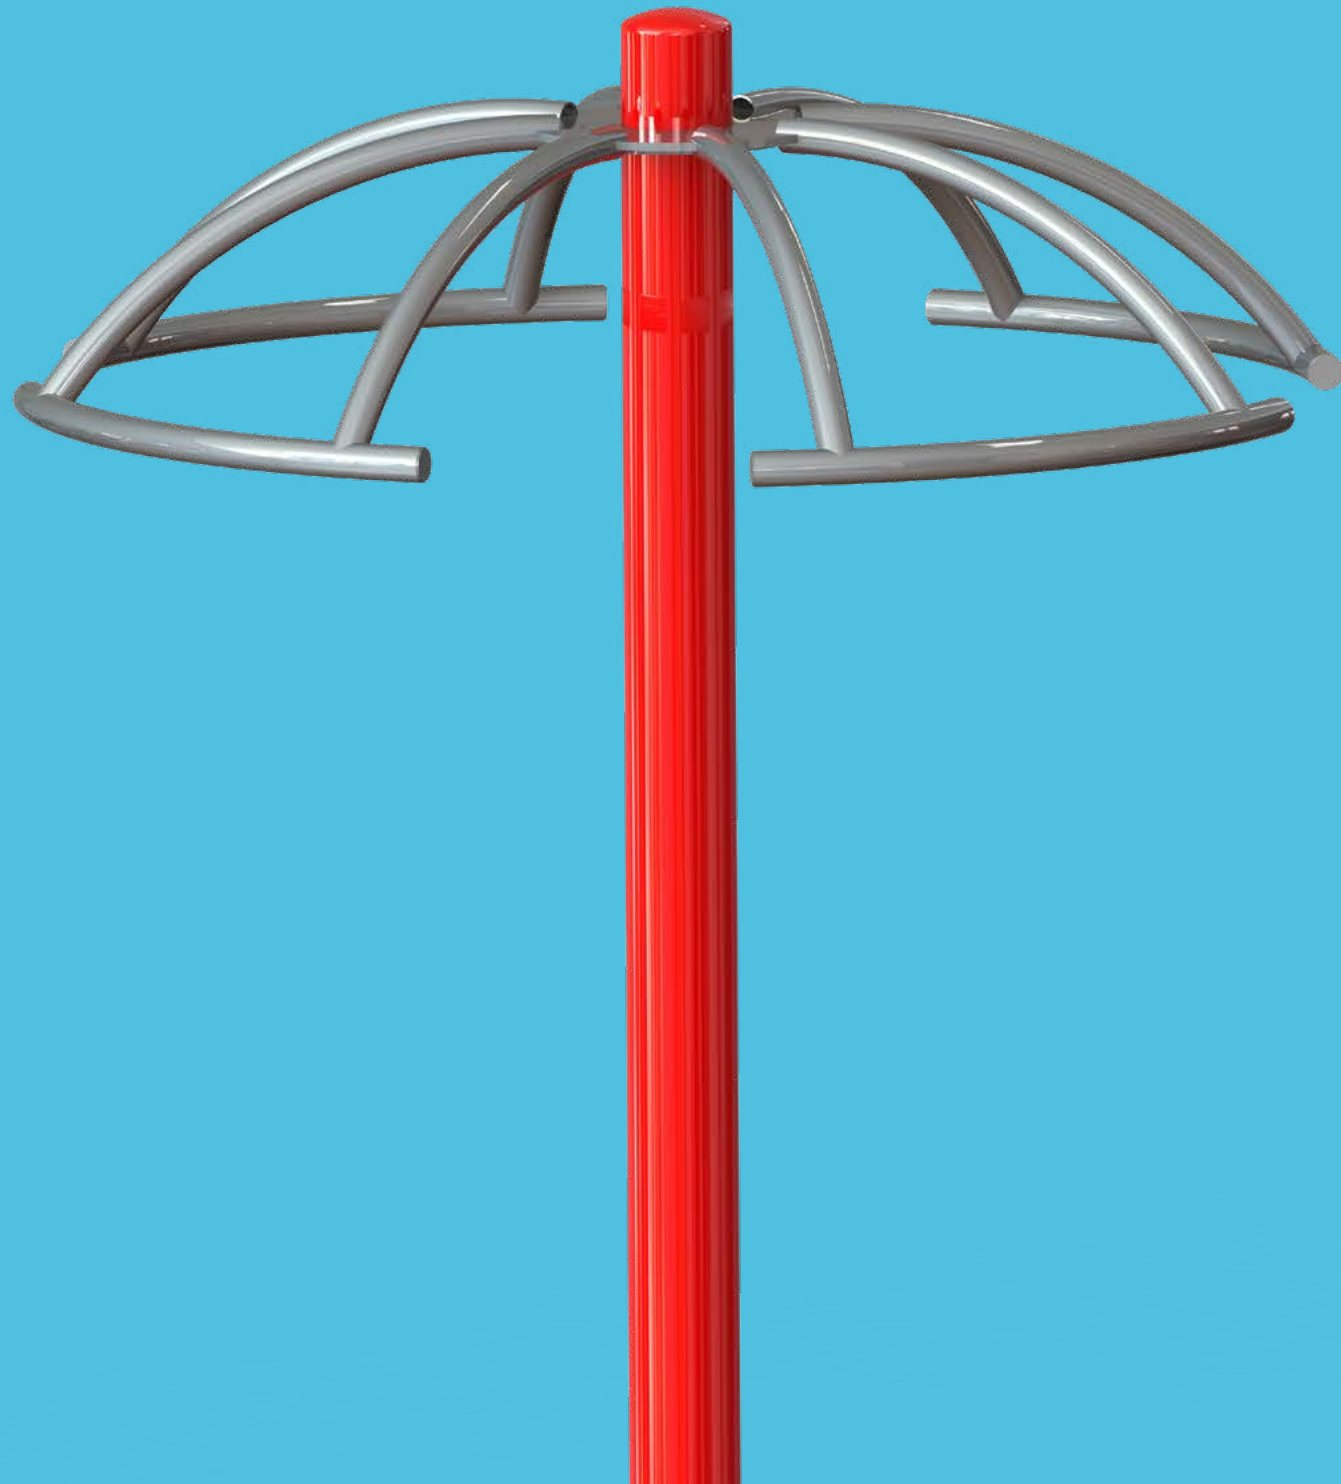

CHILDREN CAROUSELS

KARUSSELS

KOLOTOČE