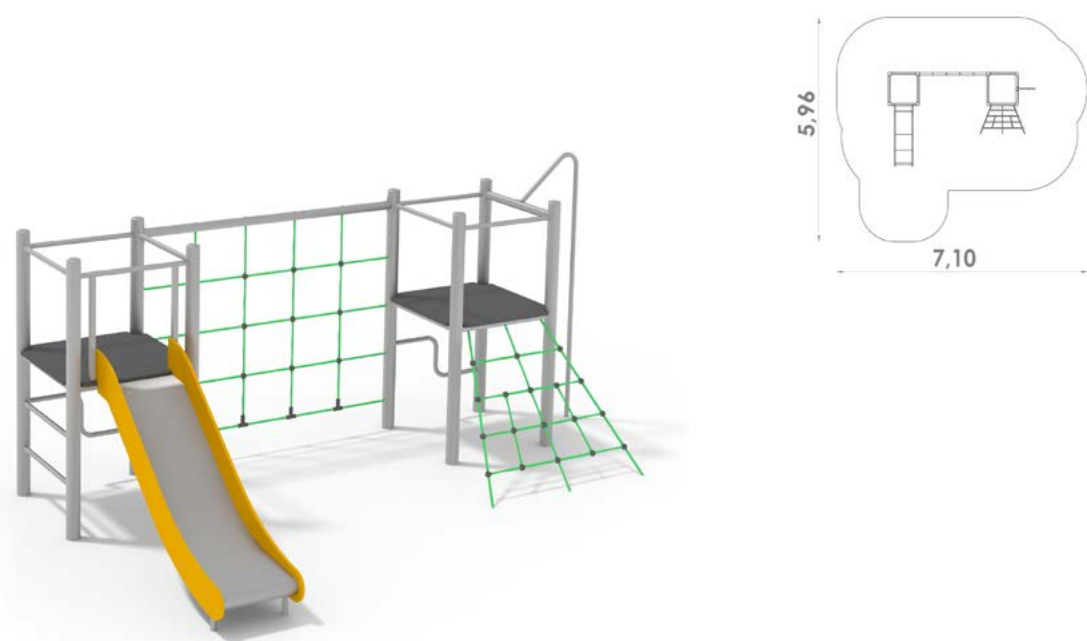

HERNÍ SESTAVA 11313

PLAYSET 11313
SPIELANLAGE 11313
EAN: 8595655811313

- 32,5 m²
- 1,7 m
- +3
- 2
- 6 h
- 4,16 × 2,01 × 2,5 m

- 22,3 m²
- 0,6 m
- +3
- 3
- 6 h
- 2,7 × 2,5 × 1,8 m

PLAYSET 11320
SPIELANLAGE 11320
EAN 8595655811320