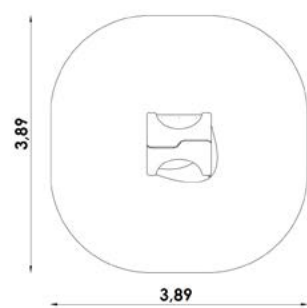

- 29 m²
- 0,6 m²
- +2
- 4
- 2 h
- 1,94 x 1,88 x 4,37 m

DĚTSKÝ DOMEČEK OBCHOD 12006

PLAYHOUSE SHOP 12006
SPIELHAUS MINI-LADEN 12006
EAN: 8595655812006

13 m²

0,54 m

+2

2

1 h