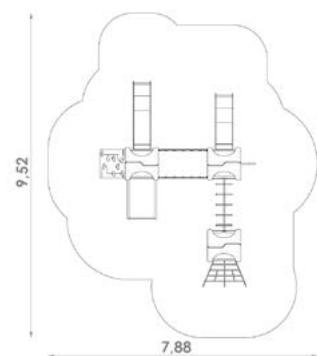

HERNÍ SESTAVA TRE 11078

PLAYSET TRE 11078
SPIELANLAGE TRE 11078
EAN: 8595655811078