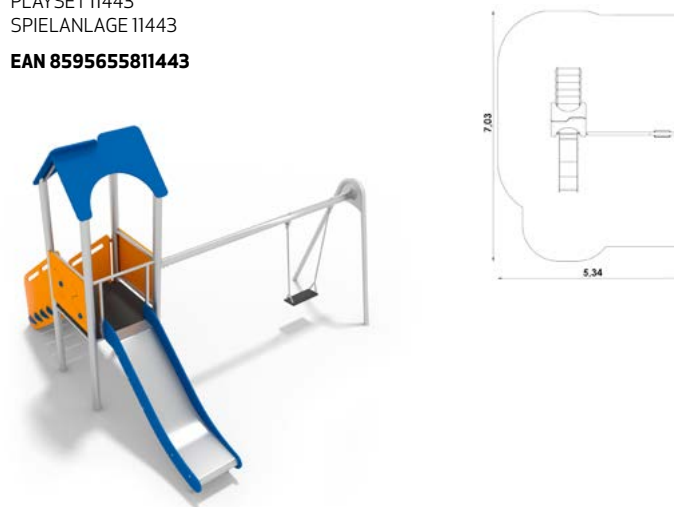

HERNÍ SESTAVA 11443

PLAYSET 11443
SPIELANLAGE 11443
EAN 8595655811443