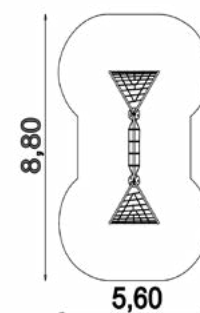

PROLÉZAČKA WINGS 16141

CLIMBING FRAME IGLOO 16158
KLETTERGERÜST IGLOO 16158
EAN: 8595655816158

PROLÉZAČKA IGLOO 16158