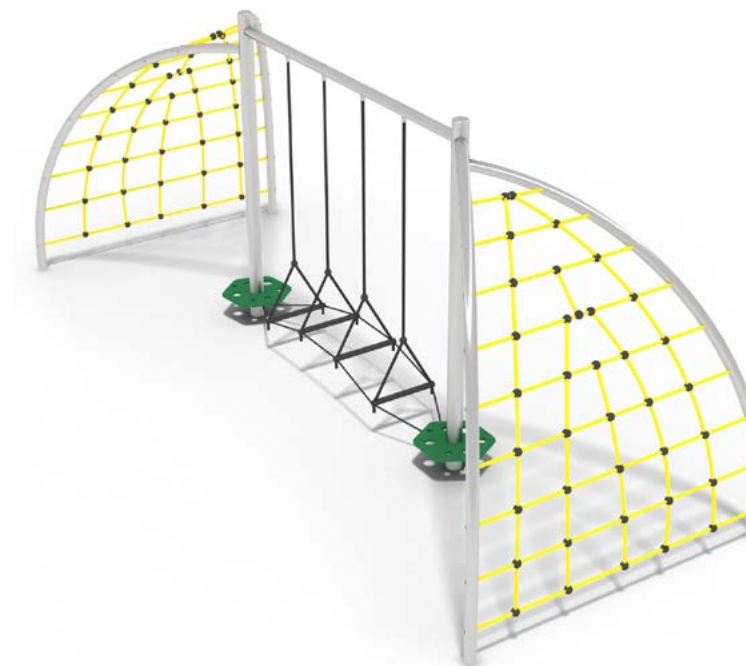

PROLÉZAČKA WINGS 16141

CLIMBING FRAME IGLOO 16158
KLETTERGERÜST IGLOO 16158
EAN: 8595655816158

PROLÉZAČKA IGLOO 16158