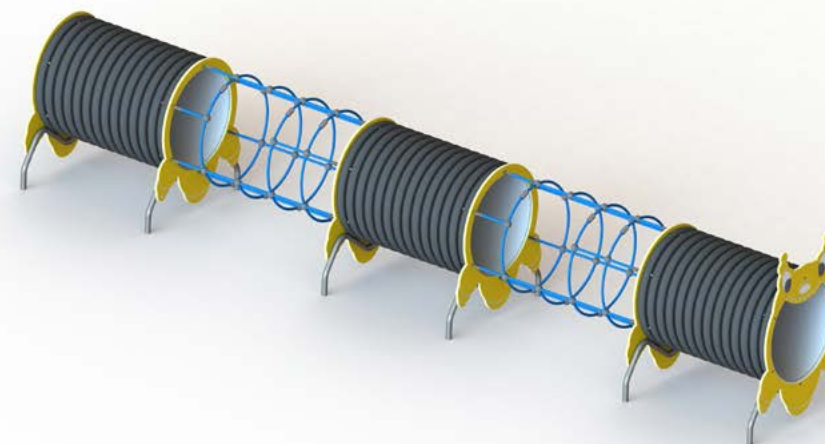

HOUSENKA MAXI 16547

CATERPILLAR MAXI 16547
RAUPE MAXI 16547
EAN 8595655816547

- 30,9 m²
- 1 m
- +3
- 3
- 4 h
- 5,51 × 1,1 × 0,8 m