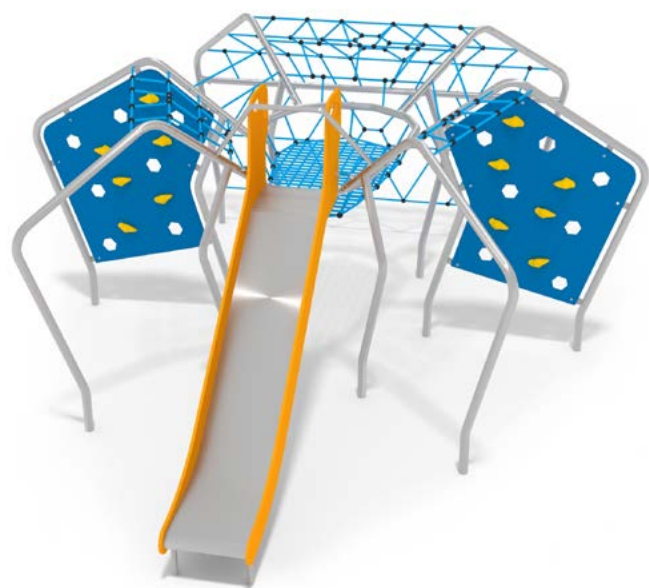

PROLÉZAČKA IGLOO 16158

PROLÉZAČKA PAVOUK 16004

SPIDER 16004
KLETTERGERÜST SPINNE 16004
EAN: 8595655816004

- 59 m²
- 2 m
- +3
- 2
- 8 h
- 5,50 × 2,14 × 4,70 m

- 41 m²
- 2,5 m
- +3
- 4
- 4 h
- 3,80 × 2,45 × 3,10 m