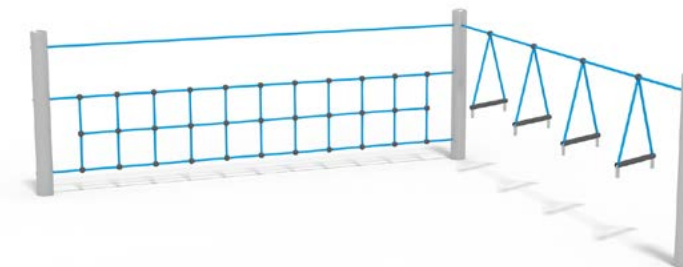

- 19 m²
- 1 m
- +2
- 4
- 4 h
- 2,41 × 1,67 × 0,56 m

- 26 m²
- 1 m
- +3
- 2
- 2 h
- 3,11 × 1,15 × 3,32 m

PARKOUR DUO 18084
KLETTERKOMBINATION PARKUR DUO 18084
EAN: 8595655818084