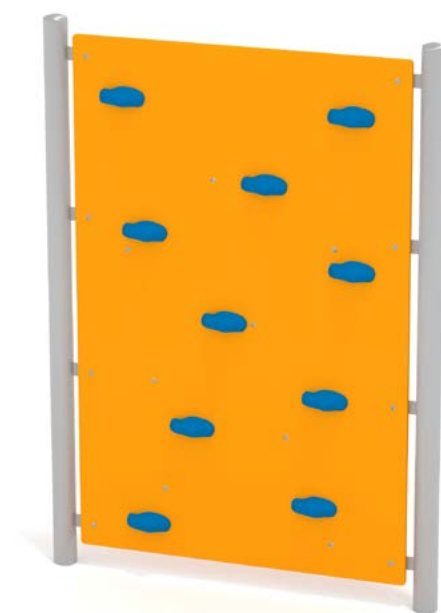

- 30 m²
- 2 m
- +3
- 2
- 6 h
- 2,50 × 2,10 × 2,70 m

CLIMBING WALL TRE 16073
KLETTERKONSTRUKTION TRE 16073
EAN: 8595655816073

LEZECKÁ STĚNA TRE 16073

LEZECKÁ STĚNA UNO 16066

CLIMBING WALL UNO 16066
KLETTERWAND UNO 16066
EAN: 8595655816066