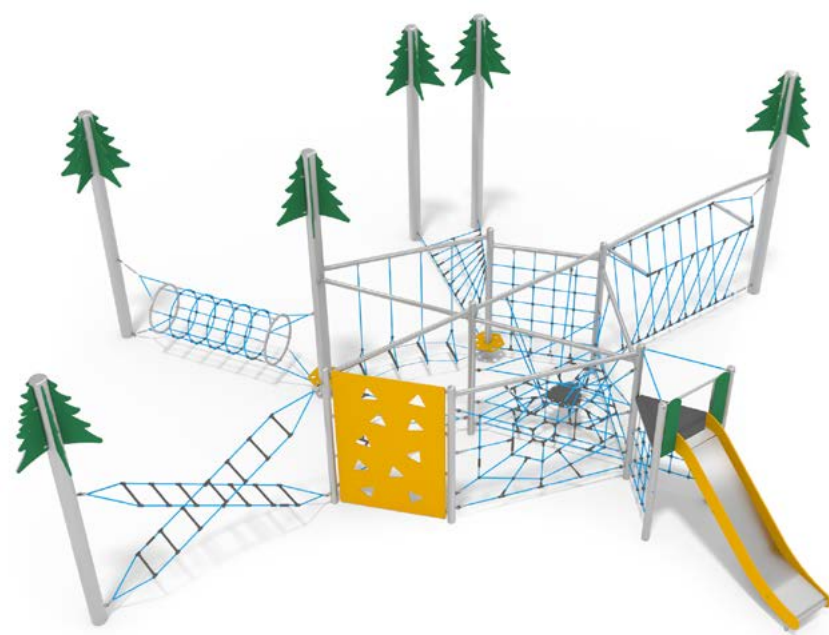

PROLÉZAČKA FOREST 16127

CLIMBING FRAME FOREST 16127
KLETTERGERÜST FOREST 16127
EAN: 8595655816127