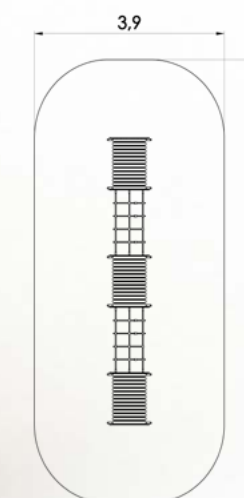

HOUSENKA MAXI 16547

CATERPILLAR MAXI 16547
RAUPE MAXI 16547
EAN 8595655816547

- 30,9 m²
- 1 m
- +3
- 3
- 4 h
- 5,51 × 1,1 × 0,8 m