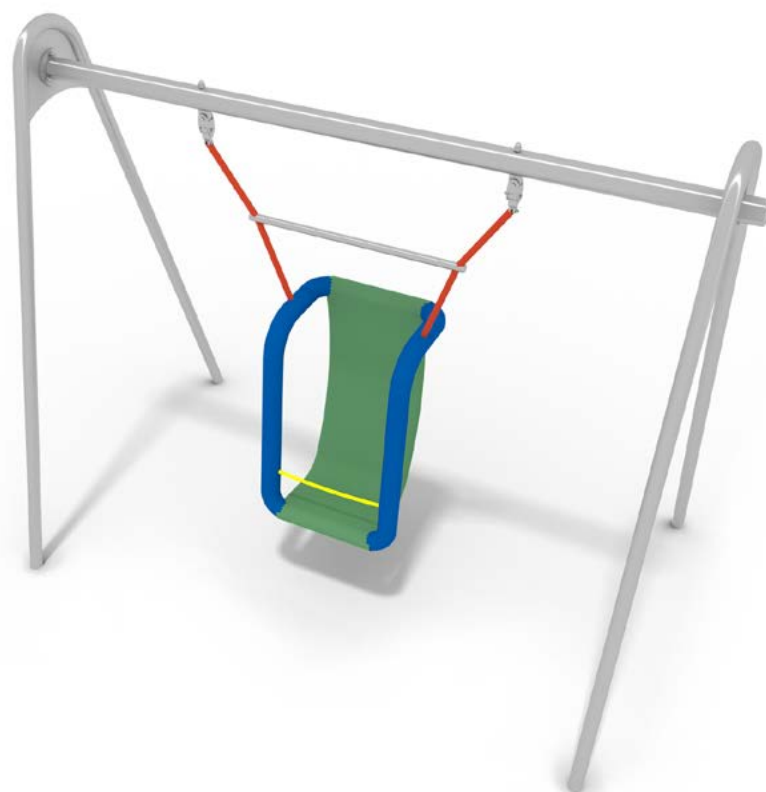

EAN: 8595655813089

NEST SWING UNO 13041
SCHAUKELNEST UNO 13041

EAN: 8595655813041

HOUPAČKA HNÍZDO UNO 13041

HOUPAČKA PRO HENDIKEPOVANÉ 13126

SWING FOR DISABLED 13126
SCHAUKEL FÜR BEHINDERTE 13126

EAN: 8595655813126