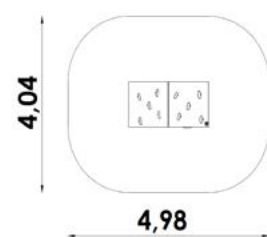

PARKUR DUO 18084

LEZECKÁ STĚNA PRO DĚTI A 18046

CLIMBING WALL FOR KIDS 18046
KLETTERWAND 18046
EAN: 8595655818046