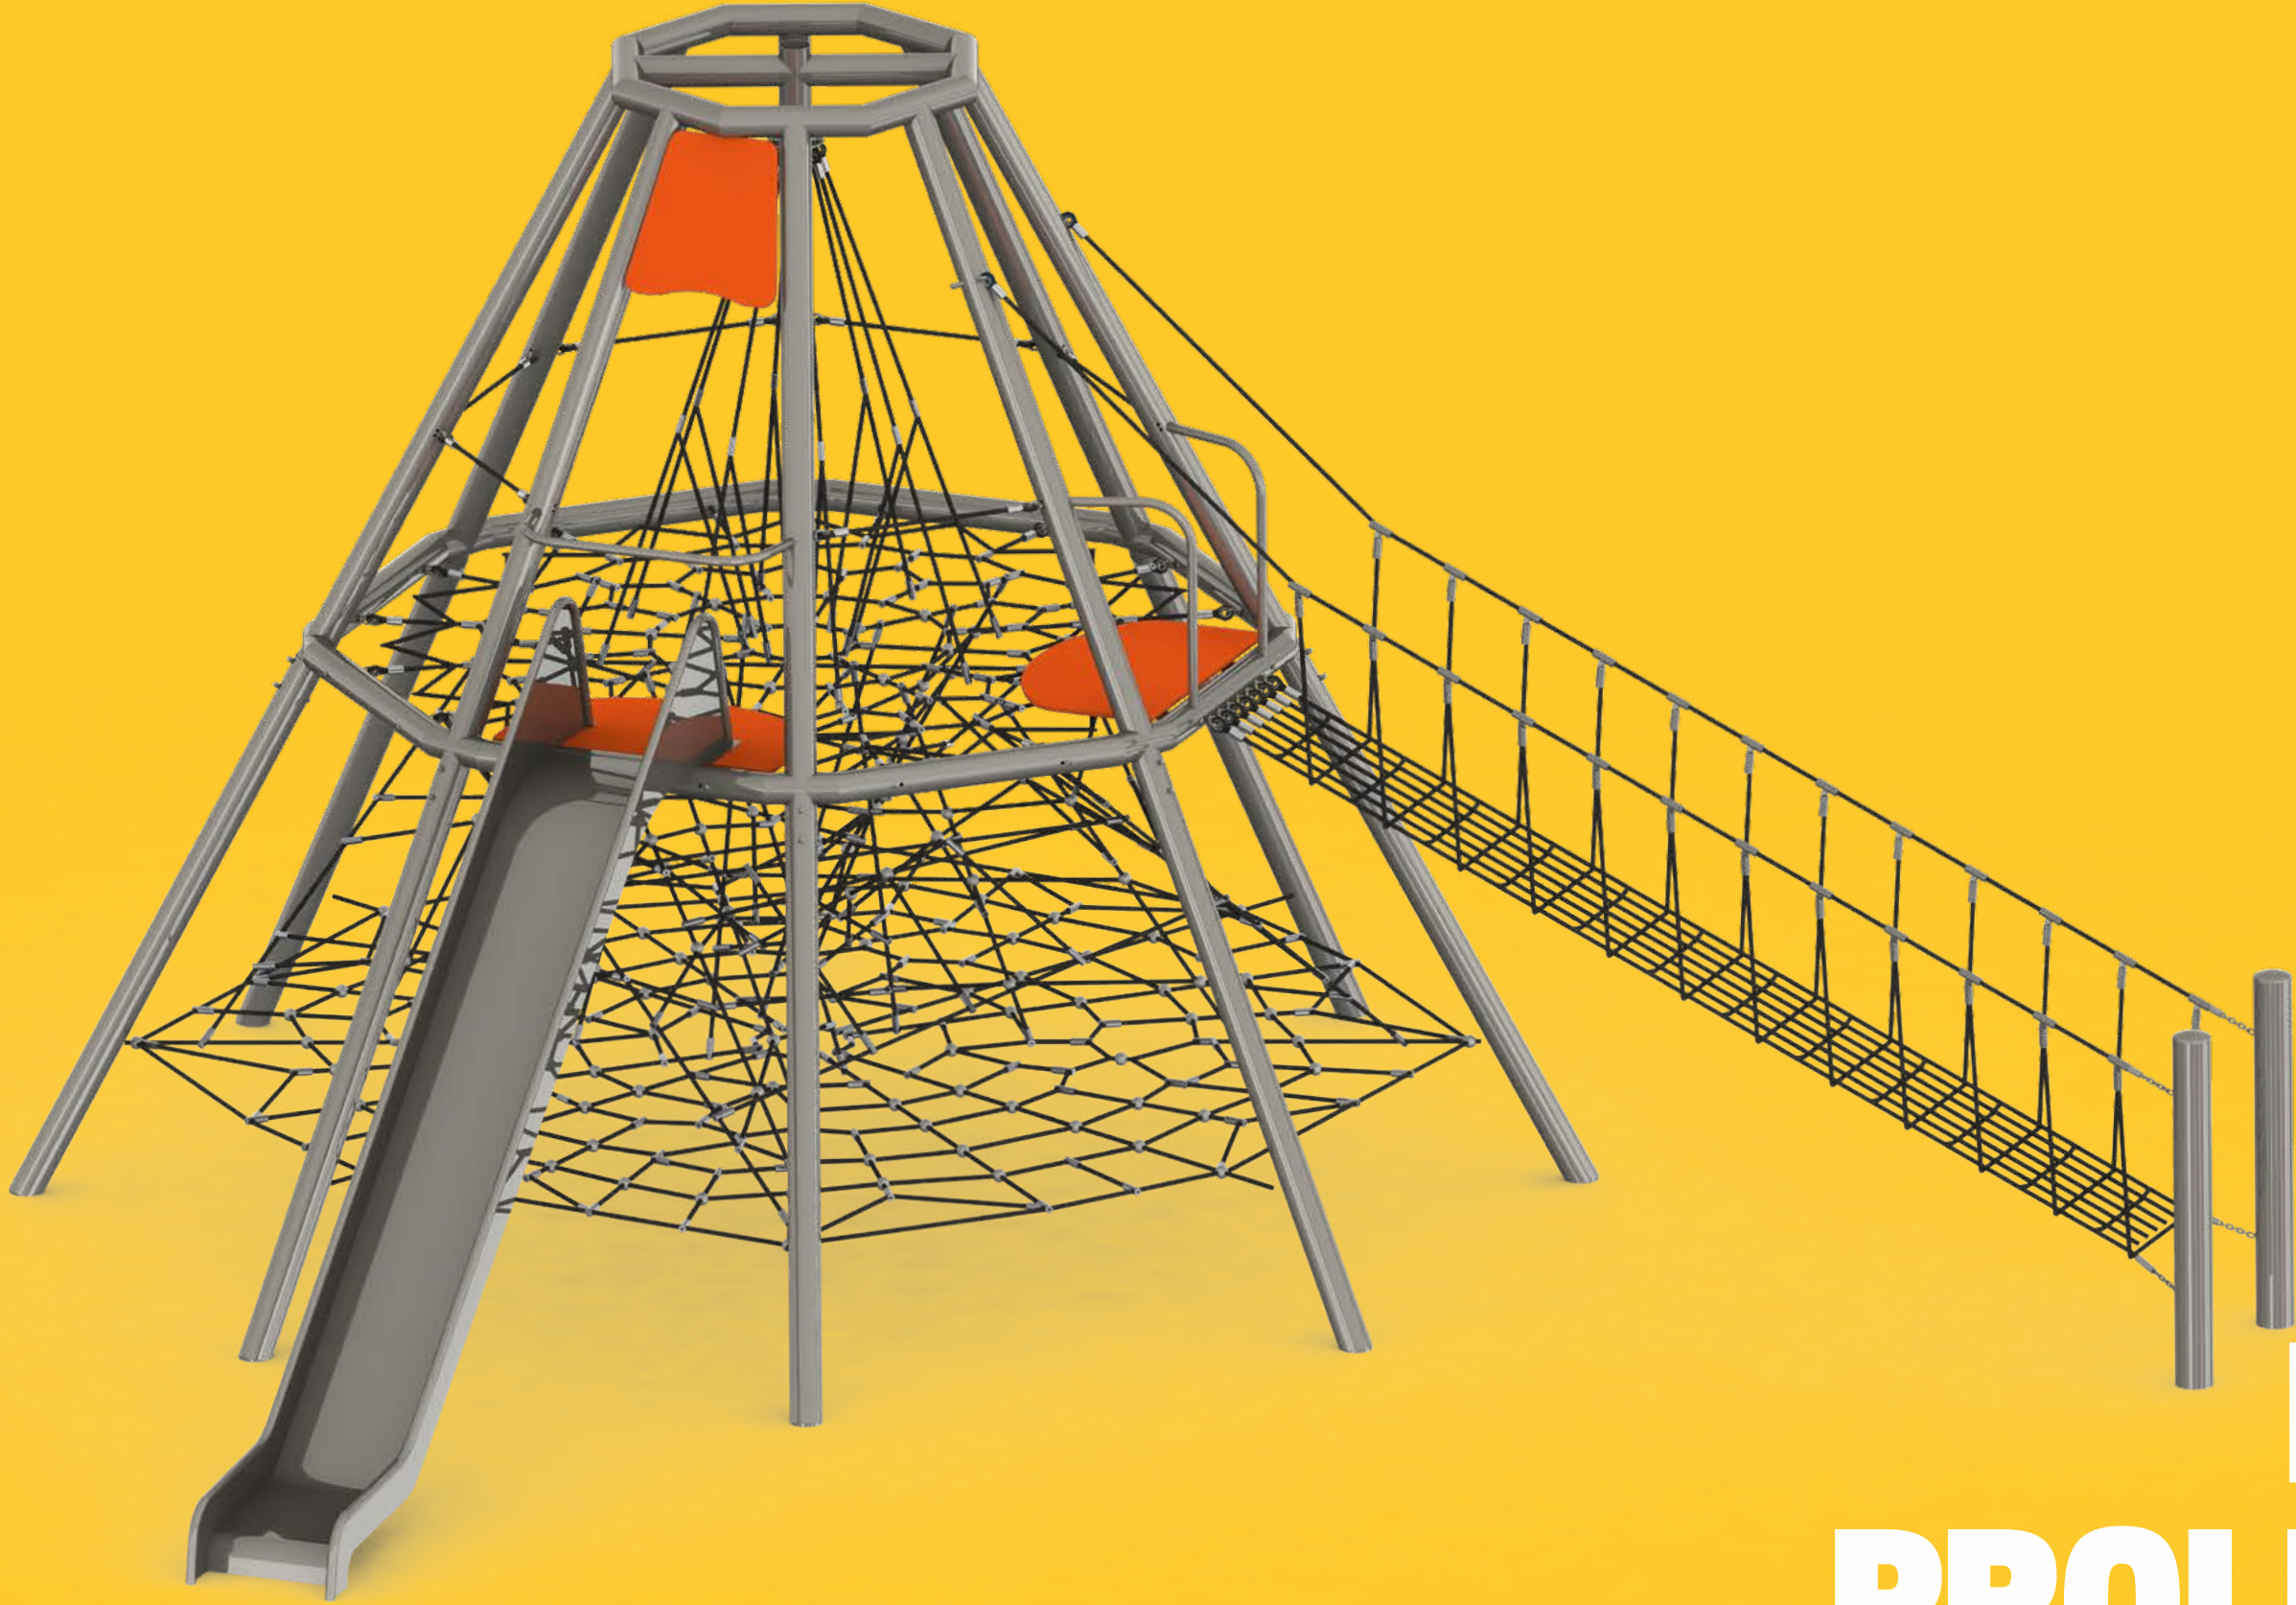

MONTAGE TEAM

Benötigte Personen zur Montage.

GARANTIE!

Auf Edelstahl Konstruktion bieten wir Ihnen 10 Jahre Garantie an.

Als Hersteller sind wir unserer Verantwortung bewusst, deswegen sorgen wir für die Sicherheit der Kinder beim Spielen – die Kinder sind unsere Hauptinspiration.