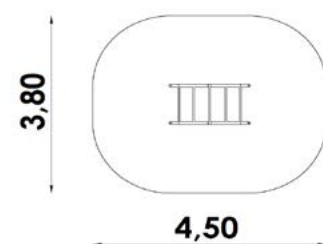

- 14 m²
- 1 m
- +3
- 2
- 1 h
- 1,56 × 0,63 × 0,66 m

BRADLA 18022

PARALLEL BARS FOR EXERCISES 18022
TURNBARREN 18022
EAN: 8595655818022

RUČKOVADLO 18039

HORIZONTAL LADDER 18039
HORIZONTALE LEITER 18039
EAN: 8595655818039