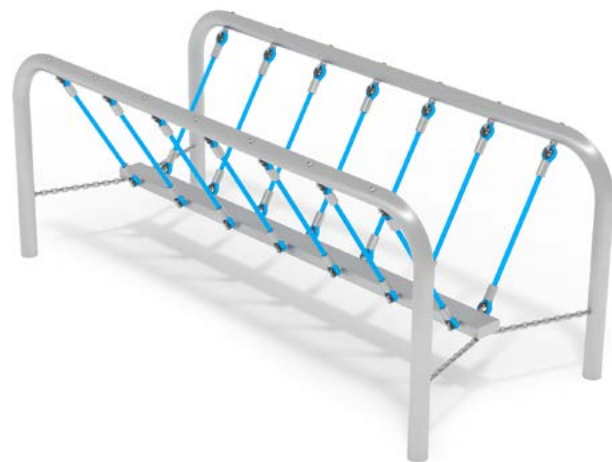

LANOVÝ V MOSTEK 18008

ROPE BRIDGE V 18008
KINDERSEILBRÜCKE V 18008
EAN: 8595655818008