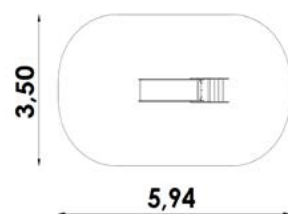

-  19 m²
-  1 m
-  +2
-  4
-  4 h
-  2,41 × 1,67 × 0,56 m

-  26 m²
-  1 m
-  +3
-  2
-  2 h
-  3,11 × 1,15 × 3,32 m

PARKOUR DUO 18084
KLETTERKOMBINATION PARKUR DUO 18084
EAN: 8595655818084

PARKUR DUO 18084