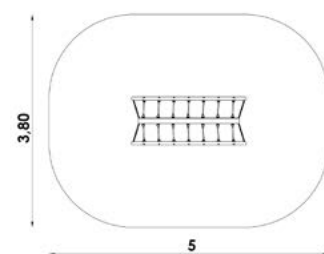

LANOVÝ V MOSTEK 18008

ROPE BRIDGE V 18008
KINDERSEILBRÜCKE V 18008
EAN: 8595655818008