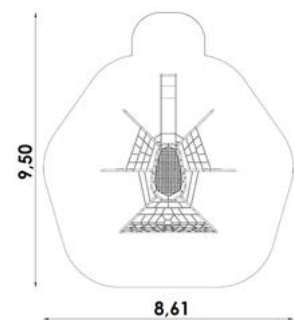

PROLÉZAČKA IGLOO 16158

PROLÉZAČKA PAVOUK 16004

SPIDER 16004
KLETTERGERÜST SPINNE 16004
EAN: 8595655816004

- 59 m²
- 2 m
- +3
- 2
- 8 h
- 5,50 × 2,14 × 4,70 m

- 41 m²
- 2,5 m
- +3
- 4
- 4 h
- 3,80 × 2,45 × 3,10 m