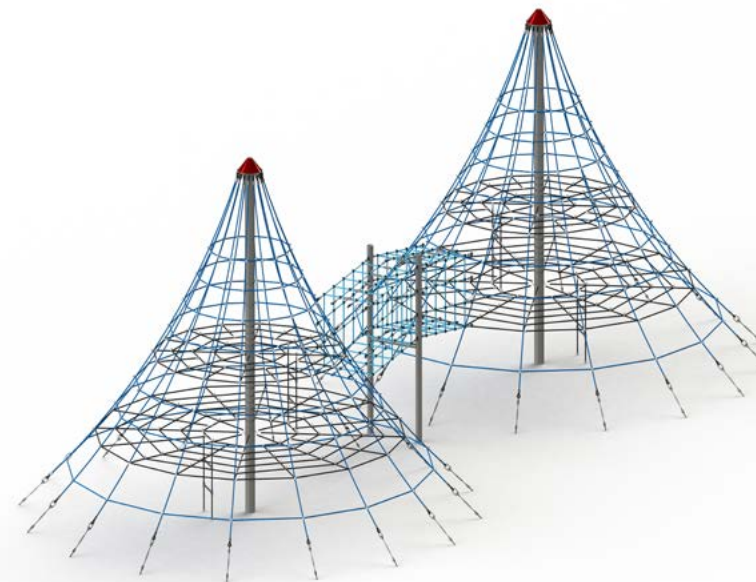

PYRAMIDA DUO 16707

PYRAMID DUO 16707
KLETTERPYRAMIDE DUO 16707
EAN 8595655816707

146,8 m²

1 m

+3

6

18 h

15 x 4,5 x 6,59 m