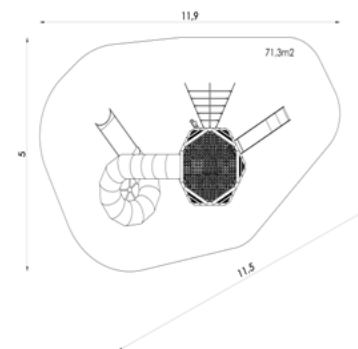

VĚŽ S TOBOGÁNEM 11733

HERNÍ SESTAVA 11764

PLAYSET 11764
SPIELANLAGE 11764
EAN: 8595655811764

- 82,3 m²
- 1,96 m
- +3
- 4
- 12 h
- 8,48 × 4,23 × 7,06 m

- 19 m²
- 1 m
- +3
- 2
- 3 h
- 0,89 × 2,01 × 2,97 m

HERNÍ SESTAVA 11313