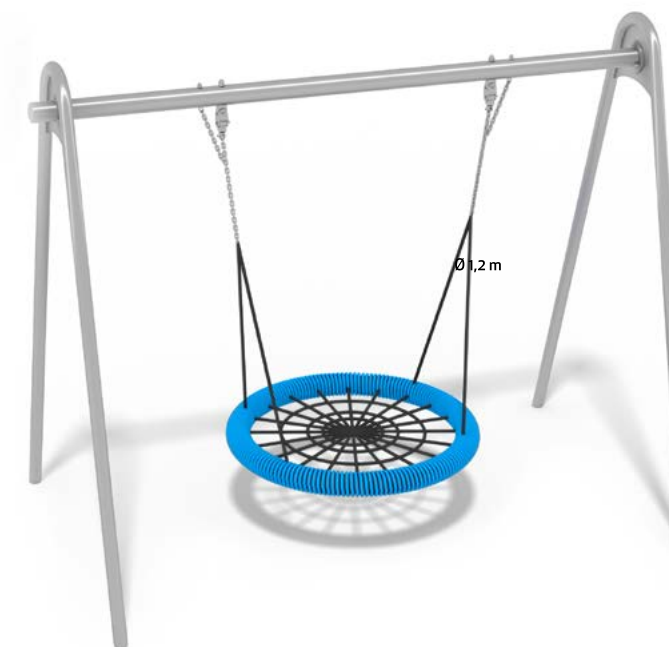

NEST SWING 13232
SCHAUKELNEST 13232

EAN: 8595655813232