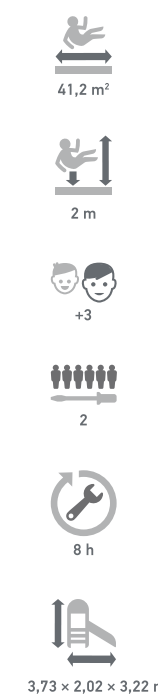

PROLÉZAČKA WINGS 16141

CLIMBING FRAME IGLOO 16158
KLETTERGERÜST IGLOO 16158
EAN: 8595655816158

PROLÉZAČKA IGLOO 16158