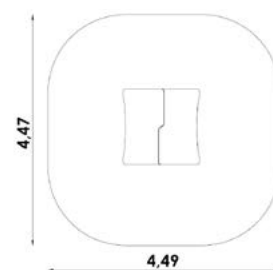

DĚTSKÝ DOMEČEK 12075