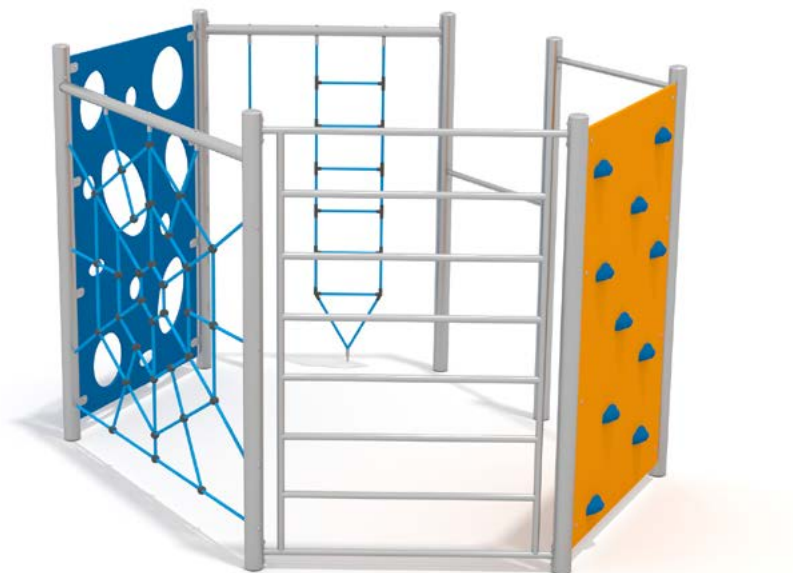

HEXAGON 16011

HEXAGON 16011
KLETTERGERÜST HEXAGON 16011
EAN: 8595655816011