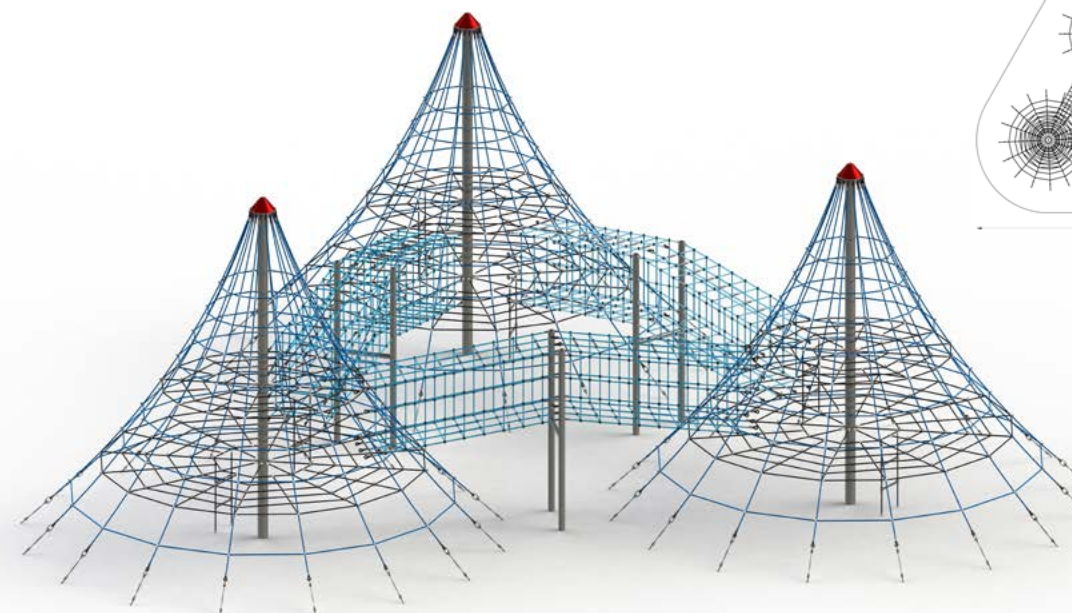

PYRAMIDA TRE 16714

PYRAMID TRE 16714
KLETTERPYRAMIDE TRE 16714
EAN 8595655816714

212,6 m²

1 m

+3

6

18 h

14 x 4,5 x 13 m