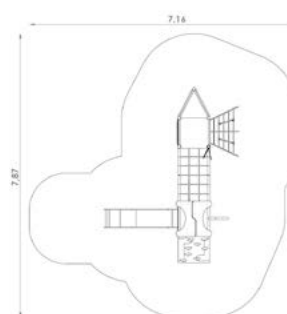

HERNÍ SESTAVA LOĎ 11092