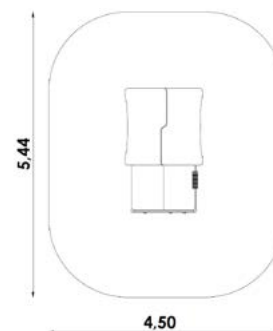

DĚTSKÝ DOMEČEK 12082