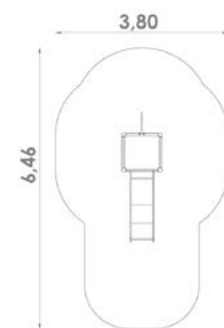

- 32,5 m²
- 1,7 m
- +3
- 2
- 6 h
- 4,16 × 2,01 × 2,5 m

- 22,3 m²
- 0,6 m
- +3
- 3
- 6 h
- 2,7 × 2,5 × 1,8 m

PLAYSET 11320
SPIELANLAGE 11320
EAN 8595655811320