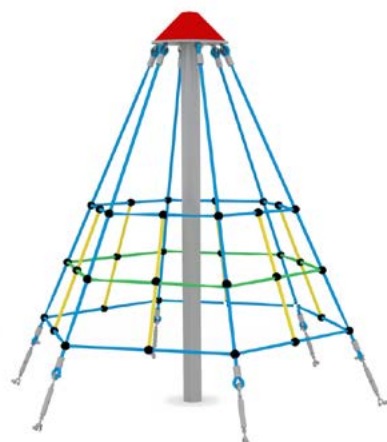

- 19,6 m²
- 1,5 m
- +3
- 4
- 1 h
- 2,00 × 1,50 × 2,00 m

IGLOO 16301
IGLOO 16301
EAN: 8595655816301

IGLOO 16301

PYRAMIDA MINI 16332

PYRAMID MINI 16332
KLETTERPYRAMIDE MINI 16332
EAN: 8595655816332

- 19 m²
- 1 m
- +3
- 2
- 4 h
- 1,90 × 1,95 × 1,90 m