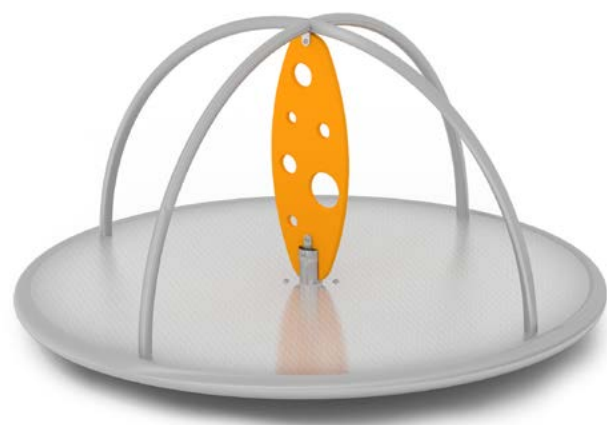

KOLOTOČ WIND 14086

KOLOTOČ SWING 14017

CAROUSEL SWING 14017
 STEHKARUSSELL SWING 14017
 EAN: 8595655814017

-  24.3 m²
-  0,6 m
-  +3
-  2
-  1 h
-  1,56 × 0,84 × 1,56 m

-  34 m²
-  1 m
-  +3
-  6
-  30 h
-  3,50 × 2,91 × 3,50 m