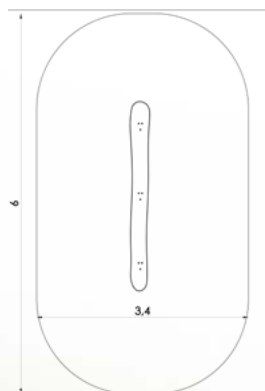

- 113 m²
- 1,4 m
- +3
- 4
- 4 h
- 9,5 x 1,4 x 11,4 m

PROLÉZAČKA 16646

CLIMBING FRAME 16646
KLETTERGERÜST 16646
EAN 8595655816646

- 144 m²
- 1,4 m
- +3
- 4
- 6 h
- 14,7 x 1,4 x 6 m

BALANČNÍ LÁVKA 16424

BALANCE BRIDGE 16424
BALANCIERBRÜCKE 16424
EAN 8595655816424