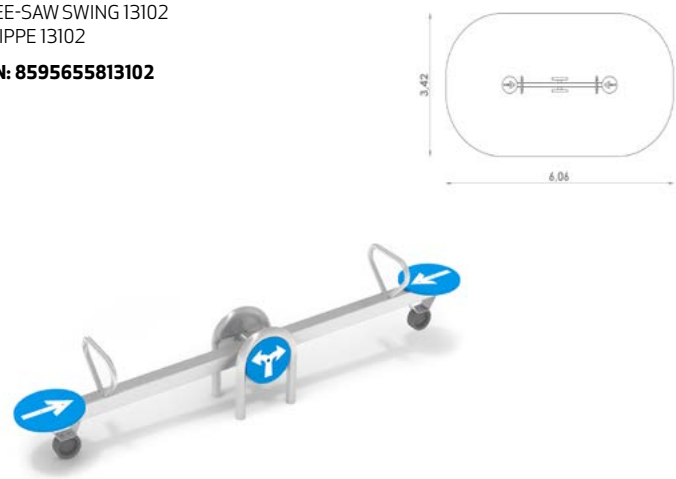

SEE-SAW SWING UNO 13034
WIPPE UNO 13034
EAN: 8595655813034

VAHADLOVÁ HOUPAČKA 13164/13317

SEE-SAW SWING 13164/13317
WIPPE 13164/13317
EAN: 8595655813164/13317

VAHADLOVÁ HOUPAČKA 13102

SEE-SAW SWING 13102
WIPPE 13102
AN: 8595655813102