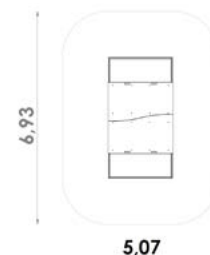

UZAVÍRATELNÉ PÍSKOVIŠTĚ AUTO 17049