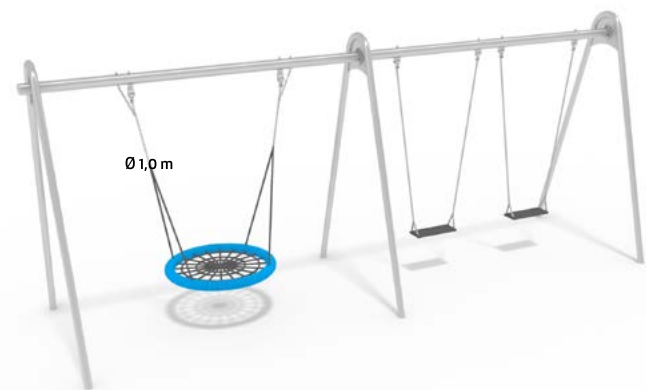

HOUPAČKA TRE S HNÍZDEM 13072

SWING TRE 13072
DOPPELSCHAUKEL TRE 13072
AN: 8595655813072