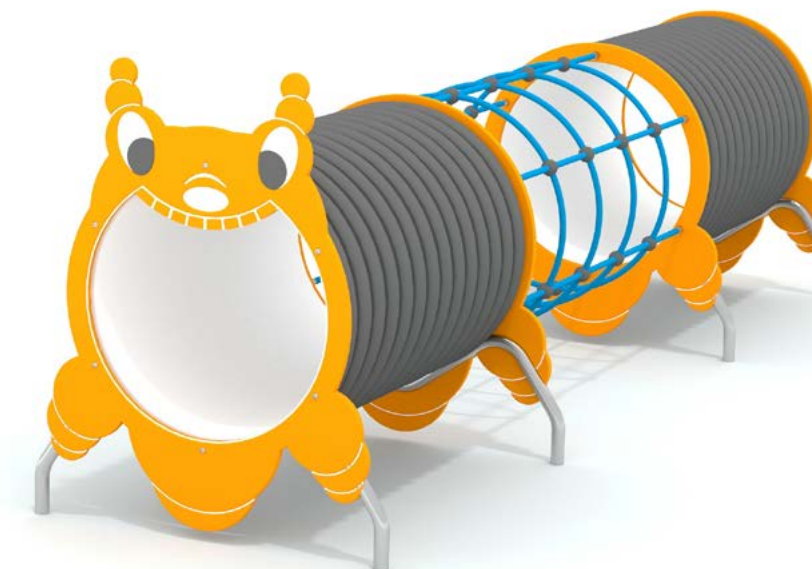

- 22 M²
- 1 m
- +2
- 2
- 1 h
- 3,30 x 1,10 x 0,80 m

CATERPILLAR 16028
RAUPE 16028
EAN: 8595655816028

HOUSENKA 16028

SKLUZAVKA TUČŇÁK 18053

CHILDREN SLIDE PENGUIN 18053
RÜTSCHBAHN PINGUIN 18053
EAN: 8595655818053