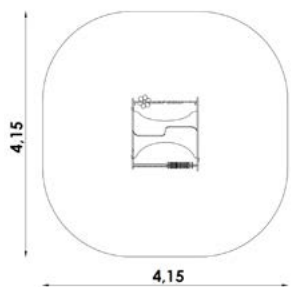

DĚTSKÝ DOMEČEK 12037

CHILDREN PLAYHOUSE 12037
SPIELHAUS 12037
EAN: 8595655812037