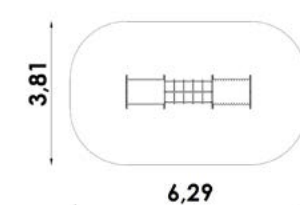

HOUSENKA 16028