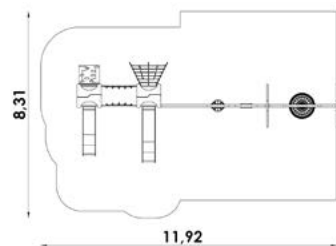

- 53 m²
- 1 m
- +3
- 4
- 5 h
- 8,89 × 2,92 × 2,59 m

HERNÍ SESTAVA 11504

PLAYSET 11504
SPIELANLAGE 11504
EAN: 8595655811504

HERNÍ SESTAVA 11511

PLAYSET 11511
SPIELANLAGE 11511
EAN: 8595655811511

- 88 m²
- 1,5 m
- +3
- 4
- 5 h
- 10,57 × 3,42 × 4,24 m