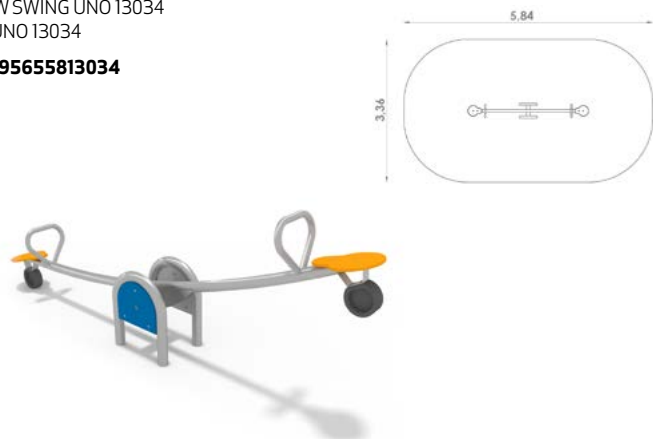

VAHADLOVÁ HOUPAČKA UNO 13034

SEE-SAW SWING UNO 13034
WIPPE UNO 13034
EAN: 8595655813034