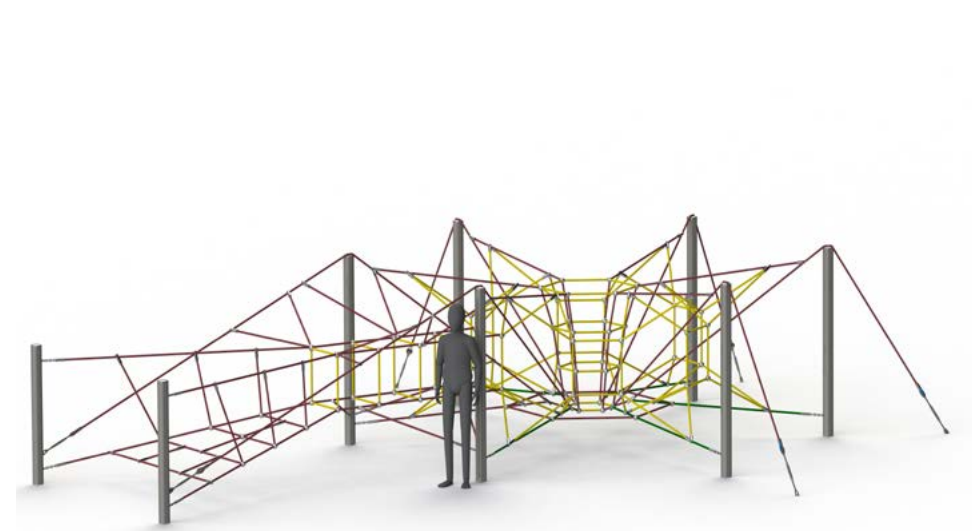

PROLÉZAČKA 16639

CLIMBING FRAME 16639
KLETTERGERÜST 16639
EAN 8595655816639

- 70 m²
- 1,4 m
- +3
- 4
- 4 h
- 7,35 x 1,4 x 6 m