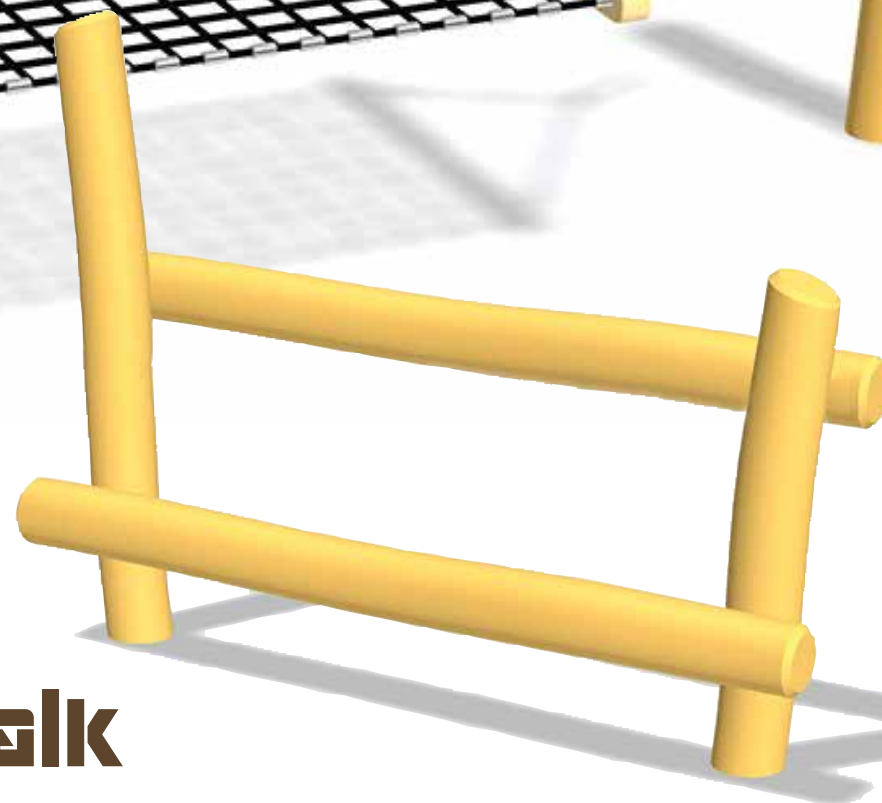

Hangmat

R29.001

Lummeibalk