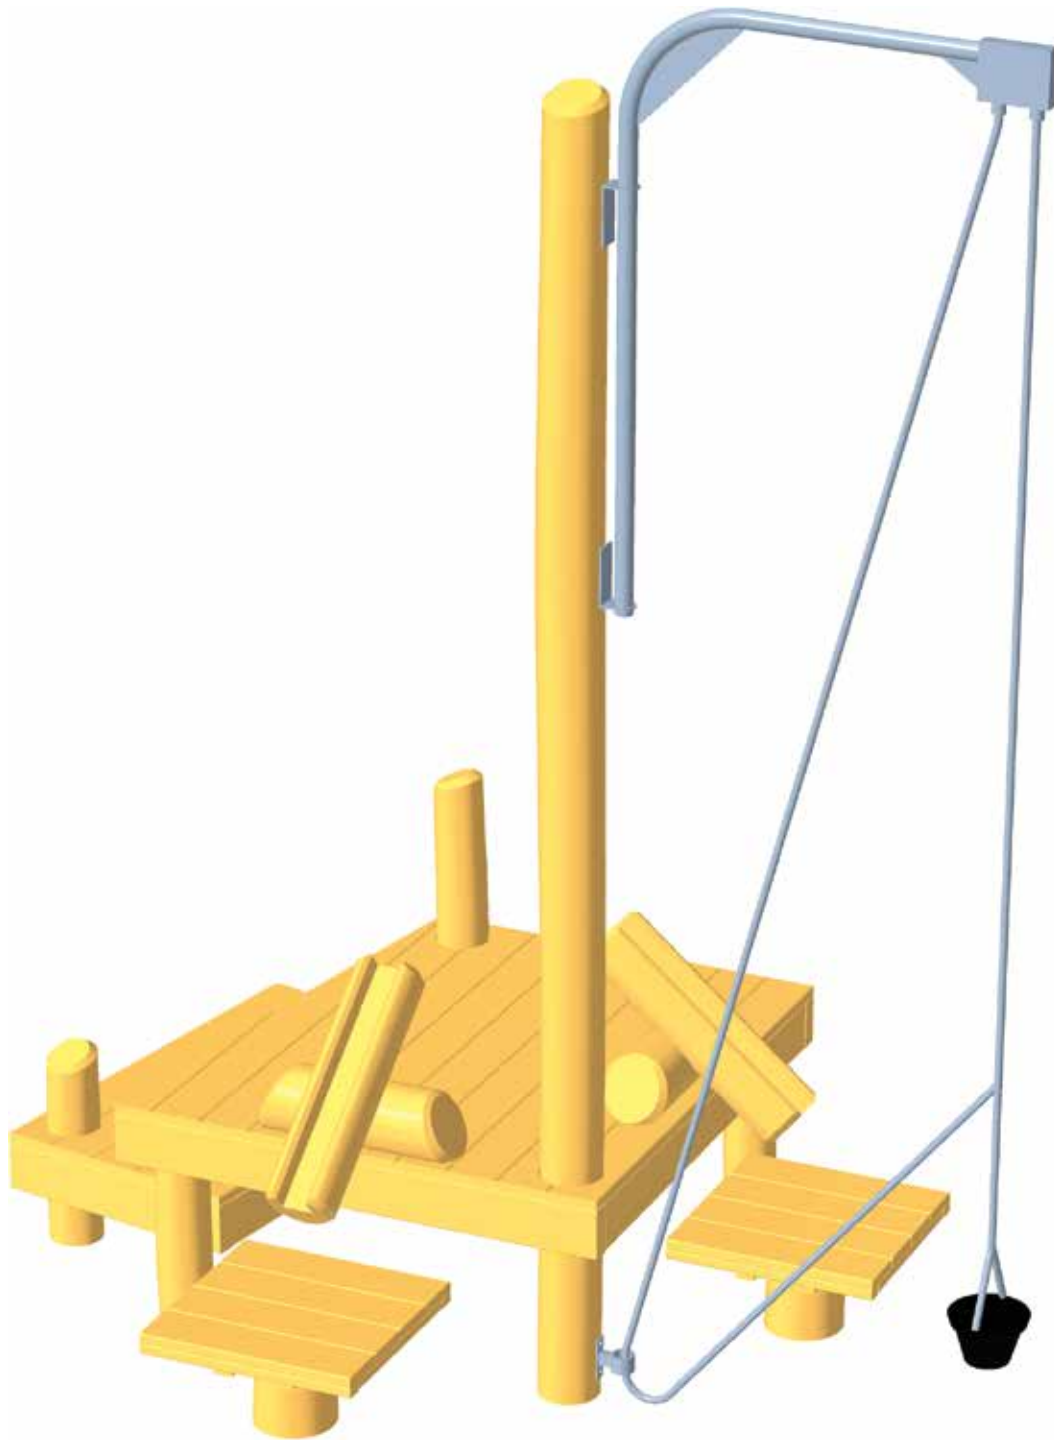

Zandtoestel

R24.001 zandtoestel met katrol en 2 glijgoten