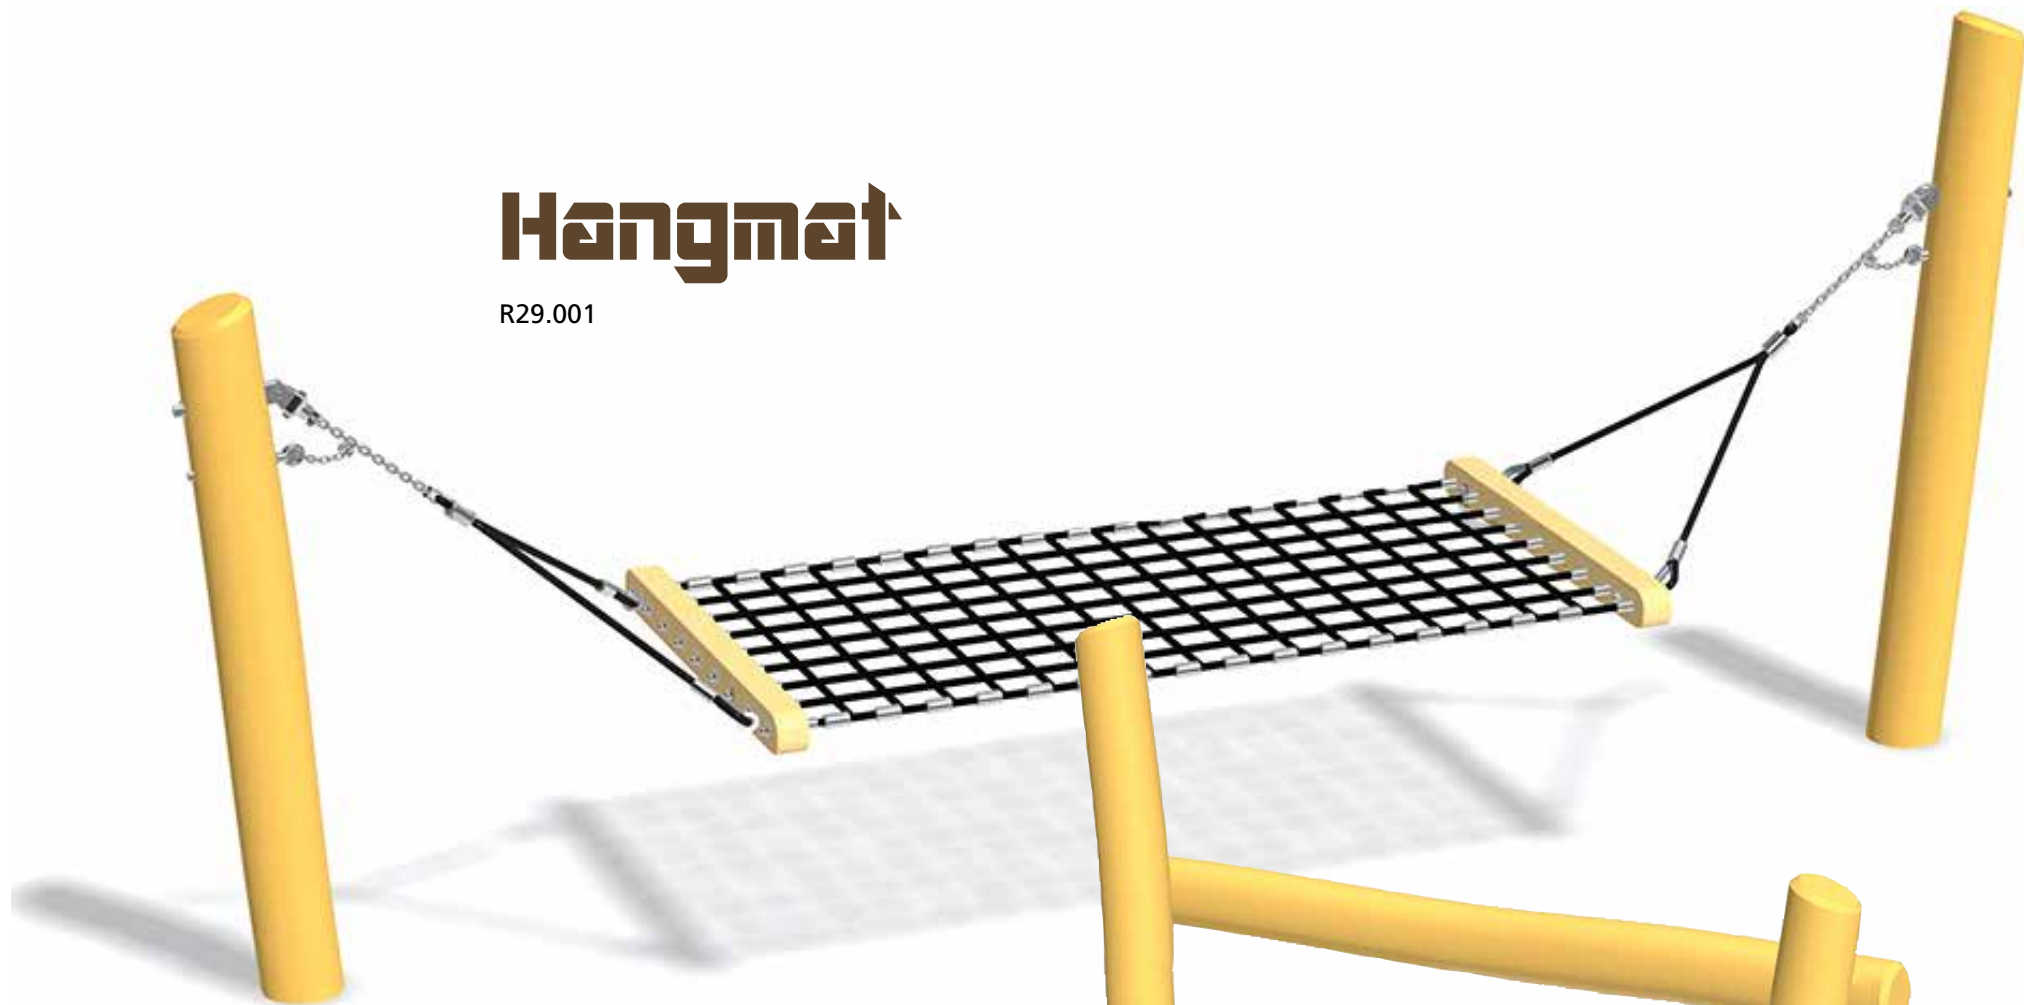

Hangmat

R29.001

Lummeibalk